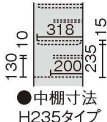

シューズボックス

注意!

※②~⑥のシューズボックスは、ご注文後の送付先・着日の変更、返品、キャンセル等はお受けできません。あらかじめご了承下さい。ご注文の際は、お手数でも住所・納品スケジュール等を十分ご確認ください。

材質:オール金属製
※中棚は取り外すことは出来ません。

SX-64F1N

SX-K4F1N

SX-K6F1N

●中棚寸法
H=231 (SX-K4-K6)
H=248 (SX-K3)

② シューズボックス (ZSY-62)

品番	サイズ	ボックス内サイズ	価格
9-1467-0201	SX-44F1N 4列4段	1,002×330×H890	¥66,000
9-1467-0202	SX-64F1N 6列4段	1,490×330×H890	¥90,500

③ シューズボックス (通し棚タイプ・中棚付) (ZSY-59)

品番	サイズ	ボックス内サイズ	価格
9-1467-0301	SX-K3F1N 3段12人用	1,002×330×H 890	¥59,400
9-1467-0302	SX-K4F1N 4段16人用	1,002×330×H1,090	¥76,300
9-1467-0303	SX-K6F1N 6段24人用	1,002×330×H1,590	¥105,000

④ SX-46TF1N

⑤ シューズボックス用 水受けトレイ SXA-11 (ZSY-61)   
220×306×H32 材質:ABS
●シューズボックスの汚れ、傷みを防ぎます。すべてのシューズボックスにご使用できます。

●中棚寸法
H235タイプ

SX-N43TF1

SX-N44TF1

●中棚寸法
H=485 (SX-N43T)
H=368 (SX-N44T)

④ シューズボックス (中棚付) (ZSY-58)

品番	サイズ	ボックス内サイズ	価格
9-1467-0401	SX-46TF1N 4列6段	1,002×330×H1,590	¥110,000
9-1467-0402	SX-64TF1N 6列4段	1,490×330×H1,090	¥124,000

⑥ シューズボックス (中棚付・長靴対応) (ZSY-60)

品番	サイズ	ボックス内サイズ	価格
9-1467-0601	SX-N43TF1 4列3段	225×318×H485	¥81,300
9-1467-0602	SX-N44TF1 4列4段	1,002×330×H1,590	¥90,500