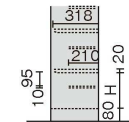

シューズボックス

注意!

※②~⑥のシューズボックスは、ご注文後の送付先・着日の変更、返品、キャンセル等はお受けできません。あらかじめご了承下さい。ご注文の際は、お手数でも住所・納品スケジュール等を十分ご確認ください。

材質:オール金属製
※中棚は取り外すことは出来ません。

SX-64F1N

SX-K4F1N

SX-K6F1N

●中棚寸法
H=231 (SX-K4-K6)
H=248 (SX-K3)

② シューズボックス (ZSY-62)

品番	サイズ	ボックス内サイズ	価格
9-1467-0201	SX-44F1N 4列4段	1,002×330×H890	¥66,000
9-1467-0202	SX-64F1N 6列4段	1,490×330×H890	¥90,500

③ シューズボックス (通し棚タイプ・中棚付) (ZSY-59)

品番	サイズ	ボックス内サイズ	価格
9-1467-0301	SX-K3F1N 3段12人用	1,002×330×H 890	¥59,400
9-1467-0302	SX-K4F1N 4段16人用	1,002×330×H1,090	¥76,300
9-1467-0303	SX-K6F1N 6段24人用	1,002×330×H1,590	¥105,000

④ SX-46TF1N

⑤ シューズボックス用 水受けトレイ SXA-11 (ZSY-61)   
220×306×H32 材質:ABS
●シューズボックスの汚れ、傷みを防ぎます。すべてのシューズボックスにご使用できます。

●中棚寸法
H235タイプ

SX-N43TF1

SX-N44TF1

●中棚寸法
H=485 (SX-N43T)
H=368 (SX-N44T)

④ シューズボックス (中棚付) (ZSY-58)

品番	サイズ	ボックス内サイズ	価格
9-1467-0401	SX-46TF1N 4列6段	1,002×330×H1,590	¥110,000
9-1467-0402	SX-64TF1N 6列4段	1,490×330×H1,090	¥124,000

⑥ シューズボックス (中棚付・長靴対応) (ZSY-60)

品番	サイズ	ボックス内サイズ	価格
9-1467-0601	SX-N43TF1 4列3段	225×318×H485	¥81,300
9-1467-0602	SX-N44TF1 4列4段	1,002×330×H1,590	¥90,500