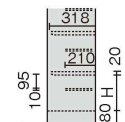

② シューズボックス (ZSY-62)

品番	サイズ	ボックス内サイズ	価格
9-1467-0201	SX-44F1N 4列4段	1,002×330×H890	¥66,000
9-1467-0202	SX-64F1N 6列4段	1,490×330×H890	¥90,500

③ シューズボックス (通し棚タイプ・中棚付) (ZSY-59)

品番	サイズ	ボックス内サイズ	価格
9-1467-0301	SX-K3F1N 3段12人用	1,002×330×H 890	¥59,400
9-1467-0302	SX-K4F1N 4段16人用	1,002×330×H1,090	¥76,300
9-1467-0303	SX-K6F1N 6段24人用	1,002×330×H1,590	¥105,000

④ SX-46TF1N

⑤ シューズボックス用 水受けトレイ SXA-11 (ZSY-61)   
220×306×H32 材質:ABS
●シューズボックスの汚れ、傷みを防ぎます。すべてのシューズボックスにご使用できます。

●中棚寸法
H235タイプ

SX-N43TF1

SX-N44TF1

●中棚寸法
H=485 (SX-N43T)
H=368 (SX-N44T)

④ シューズボックス (中棚付) (ZSY-58)

品番	サイズ	ボックス内サイズ	価格
9-1467-0401	SX-46TF1N 4列6段	1,002×330×H1,590	¥110,000
9-1467-0402	SX-64TF1N 6列4段	1,490×330×H1,090	¥124,000

⑥ シューズボックス (中棚付・長靴対応) (ZSY-60)

品番	サイズ	ボックス内サイズ	価格
9-1467-0601	SX-N43TF1 4列3段	225×318×H485	¥81,300
9-1467-0602	SX-N44TF1 4列4段	1,002×330×H1,590	¥90,500