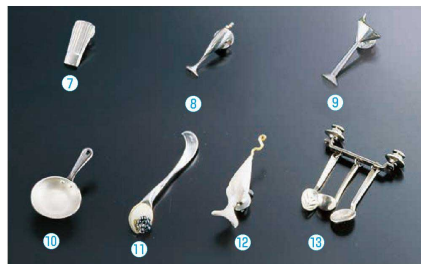

4 ソムリエ前掛 丈長 A-1737 (ホワイト)

A-1737

〈SME-13〉 9-1505-0401 ¥4,900

サイズ:前丈88cm
綿100% 54カットラギ
●ポケット付

5 アンクル加工ソムリエ前掛 (SME-81)

AN-1851 ブラック	AN-1852 レッド	AN-1853 ネイビー	AN-1855 ブラウン	AN-1856 ワイン	AN-1857 グリーン
9-1505-0501	9-1505-0502	9-1505-0503	9-1505-0504	9-1505-0505	9-1505-0506
¥4,900	¥4,500	¥4,900	¥4,900	¥4,900	¥4,500

サイズ:フリー・前中心丈75cm 身巾104cm・紐長270cm・紐巾4.0cm
ポリエステル100%/交織ツイル/アンクル加工 ●制電

カリナリー ジュエリー

●純銀製(純度92.5%)スターリングシルバー使用
●コックコートやユニフォームの襟につけるバッジです。

7 シェフ・ハットピン (小)

973415 〈SKL-05〉 9-1505-0701 ¥5,500

8 シャンパングラスピン (ダイヤモンドバブル付)