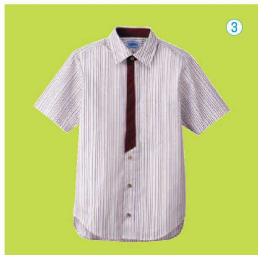

パンフレット番号	問合せ先	電話番号
20632-1509	株式会社クイックパック	0564-59-3525

1509 白衣・ユニフォーム

※このページのサイズ表示は、すべてcmです。

- 料理道具
- 調理小物
- 調理機械
- 厨房機器
- 設備
- サービス用品
- 喫茶用品
- 鉄板焼用品
- 製菓用品
- フココン
- 洗濯用
- 清掃用品
- 長靴・白衣
- 衛生
- 消耗品
- ハンケット
- ウェア
- テーブルウェア
- 卓上備品
- 料理演出用品
- グラス
- ホテル・旅館用品
- テーブル椅子
- サイン
- 店舗備品

6 ハンチング (SBU-36) 回 ¥2,900

- 9-1509-0601 EA-5348 ベージュ
- 9-1509-0602 EA-5349 ホットチリ
- 9-1509-0603 EA-5350 黒

サイズ：フリー(アジャスター付)
ポリエステル100%/アンクルポプリン アンクル加工
●制電

7 ベレー帽 (SBU-37) 回 ¥2,900

- 9-1509-0701 EA-5351 ベージュ
- 9-1509-0702 EA-5352 ホットチリ
- 9-1509-0703 EA-5353 黒

サイズ：フリー(アジャスター付)
ポリエステル100%/アンクルポプリン アンクル加工
●制電

8 三角巾 (SSV-32) 回 ¥1,500

- 9-1509-0801 EA-5354 ベージュ
- 9-1509-0802 EA-5355 ホットチリ
- 9-1509-0803 EA-5356 黒

サイズ：フリー・巾105cm×中心丈52cm
ポリエステル100%/アンクルポプリン アンクル加工
●制電