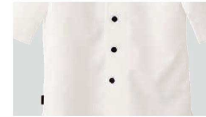

パンフレット番号	問合せ先	電話番号
20632-1518	株式会社クイックパック	0564-59-3525

白衣・ユニフォーム

1518

サバービア スッキリシルエット 快適ショップコート

「すだれ」のような立体構造で通気性に優れ、サラッとした着ごこち。涼しきは抜群です。

※このページのサイズ表示は、すべてcmです。

袖底とウエストのポイントを上に。スッキリ袖まわりで腰高スタイル

袖は前肩に、背中は広め。動かしやすく、前肩を狭く見せて細身を強調!

- ① 男女兼用ショップコート ET-7730 ホワイト (SKC-59) 目録 ¥9,800
 - 9-1518-0101 S
 - 9-1518-0102 M
 - 9-1518-0103 L
 - 9-1518-0104 LL
 - 9-1518-0105 3L
 - 9-1518-0106 4L
- ② 男女兼用ショップコート ET-7731 ブラウン (SKC-60) 目録 ¥9,800
 - 9-1518-0201 S
 - 9-1518-0202 M
 - 9-1518-0203 L
 - 9-1518-0204 LL
 - 9-1518-0205 3L
 - 9-1518-0206 4L
- ③ 男女兼用ショップコート ET-7732 スミクロ (SKC-61) 目録 ¥9,800
 - 9-1518-0301 S
 - 9-1518-0302 M
 - 9-1518-0303 L
 - 9-1518-0304 LL
 - 9-1518-0305 3L
 - 9-1518-0306 4L

袖底とウエストのポイントを上に。スッキリ袖まわりで腰高スタイル

袖は前肩に、背中は広め。動かしやすく、前肩を狭く見せて細身を強調

- ④ 男女兼用ショップコート ET-7727 ホワイト (SKC-62) 目録 ¥9,800
 - 9-1518-0401 S
 - 9-1518-0402 M
 - 9-1518-0403 L
 - 9-1518-0404 LL
 - 9-1518-0405 3L
 - 9-1518-0406 4L
- ⑤ 男女兼用ショップコート ET-7728 ブラウン (SKC-63) 目録 ¥9,800
 - 9-1518-0501 S
 - 9-1518-0502 M
 - 9-1518-0503 L
 - 9-1518-0504 LL
 - 9-1518-0505 3L
 - 9-1518-0506 4L
- ⑥ 男女兼用ショップコート ET-7729 スミクロ (SKC-64) 目録 ¥9,800
 - 9-1518-0601 S
 - 9-1518-0602 M
 - 9-1518-0603 L
 - 9-1518-0604 LL
 - 9-1518-0605 3L
 - 9-1518-0606 4L