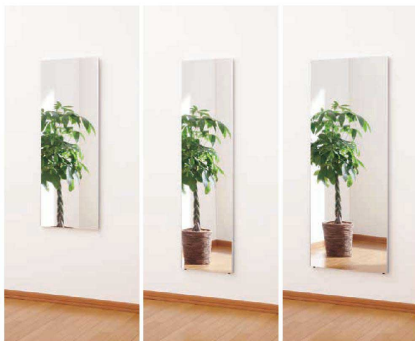

吊ってもよし立てかけてもよし!

●RM-4A・RM-5Aは滑り止めゴム付により床置きが可能です。
 ●付属のチェーンで吊るせます。
7 姿見 (SSG-01)
 9-1525-0701 RM-2A 450×H1,200 ¥21,000
 9-1525-0702 RM-4A 400×H1,500 ¥24,000
 9-1525-0703 RM-5A 600×H1,500 ¥30,000
 材質:表面/ポリエスチルフィルム
 フレーム/アルミニウム
 付属品:チェーン×1 両面テープ×2 Sフック×2 クリーナークロス×1