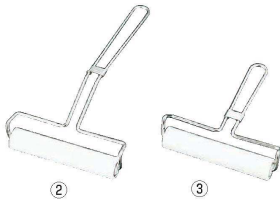

パンフレット番号	問合せ先	電話番号
20632-1525	株式会社クイックパック	0564-59-3525

1525 白衣・ユニフォーム

- 料理道具
- 調理小物
- 調理機械
- 厨房機器
- 設備
- サービス用品
- 喫茶用品
- 軽食・鉄板焼用品
- 製菓用品
- フココン
- 洗濯用
- 清掃用品
- 衛生
- 消耗品
- バンケット
- ウェット
- ウェット
- テーブル
- 卓上備品
- 料理演出用品
- グラス
- ホテル・旅館用品
- テラール
- 椅子
- サイン
- 店舗備品

食品工場の異物混入対策に!!
割れないミラー「ワーレン®」

1 ワーレンミラー 平面タイプ (室内専用) V45

〔SWC-15〕 9-1525-0101 ¥24,000
 300×H450 質量:0.55kg
 材質:ミラー/ポリカーボネイト
 取付方法:壁掛け(付属ビス2ヶ所 ずれ防止両面テープ付)
 ●等身丈、ビス止め式
 ●ご使用のガラス製平面ミラーと交換にお勧めです。

剥がさなくても良い粘着ローラー

2 ロンググリップ

CTR-160Wロング
 〔SNN-03〕 9-1525-0201 ¥23,000
 φ32×160×全長250

3 ショートグリップ

CTR-160Wショート
 〔SNN-04〕 9-1525-0301 ¥21,000
 φ32×160×全長160
 ●付着したゴミは転写台に移し、常にクリーン。
 ●洗って、繰り返し使えてゴミを吸着して離さない。
 ●食品製造工場・クリーンルームに最適です。

吊ってもよし立てかけてもよし!

●RM-4A・RM-5Aは滑り止めゴム付により床置きが可能です。
 ●付属のチェーンで吊るせます。
7 姿見 (SSG-01)
 9-1525-0701 RM-2A 450×H1,200 ¥21,000
 9-1525-0702 RM-4A 400×H1,500 ¥24,000
 9-1525-0703 RM-5A 600×H1,500 ¥30,000
 材質:表面/ポリエスチルフィルム
 フレーム/アルミニウム
 付属品:チェーン×1 両面テープ×2 Sフック×2 クリーナークロス×1