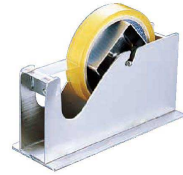

袋を差し込んで下げるだけの簡単口止め。テープ幅12mmまで使えます。

1 バッグシーラー BS-1150
 〈XBT-02〉 **9-1555-0101 ¥3,500**
 220×72×H142
 材質:鉄製
 最大テープ外径:φ115mm
 ※写真のテープは別売です。

2 バッグシーラー BS-1200
 〈XSC-23〉 **9-1555-0201 ¥4,500**
 220×72×H142
 材質:ステンレス
 最大テープ外径:φ115mm
 ※写真のテープは別売です。

3 バッグシーラーBS-1150・1200用テープ Cタイプ (20巻入)
 〈XSC-22〉 **¥3,800**
9-1555-0301 C-50-BU (青) **9-1555-0303 C-50-YE (黄)**
9-1555-0302 C-50-RD (赤) **9-1555-0304 C-50-GN (緑)**
 テープ幅9mm×35m
 材質:セロハン

4 18-8テープカッター カッティングクリーン
 〈XTC-10〉 **9-1555-0401 ¥11,000**
 180×65×H110
 材質:本体/18-8ステンレス
 底面/シリコンゴム
 ●食品工場、スーパー等のバックヤードで活躍します。
 ●ご使用後は殺菌保管庫で保管が出来ますのでとても衛生的です。
 ※写真のテープは別売です。
 ⑩を御使用ください。