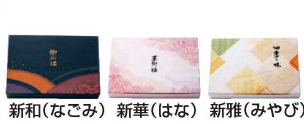

## ①～④ 夢彩ごぜんボックスシリーズ

新和(なごみ) 新華(はな) 新雅(みやび)

ベジタブル パブリカ フラワー

I 柄付 II 柄付 I 黒 II 黒 中仕切III 柄付 中仕切4 柄付 中仕切6 柄付 中仕切6 白

新和(なごみ) 新華(はな) 新雅(みやび) フラワー

I 柄付 II 柄付 I 黒 II 黒