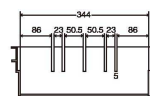

⑫ 木製 仕出箱用 蓋  
〈ASD-02〉 9-0158-1201 ¥7,400  
780×410

仕切り板の組み合わせにより、幅広い用途に対応できます。

⑬ PPコンテナ PC-37B 本体  
〈AKV-Q1〉 9-0158-1301 ¥5,680  
外寸:592×384×H208  
内寸:544×344×H200  
材質:ポリプロピレン  
容量:35ℓ  
質量:2,300g

⑭ PPコンテナ PC-37B用仕切り板  
〈AKV-Q2〉  
9-0158-1401 大 555×180×厚さ5 ¥1,210  
9-0158-1402 小 355×180×厚さ5 ¥ 900  
材質:ポリプロピレン

⑮ PPコンテナ PC-27B 本体  
〈AKV-P9〉 9-0158-1501 ¥5,070  
外寸:592×383×H157  
内寸:544×344×H149  
材質:ポリプロピレン  
容量:26ℓ  
質量:1,930g

⑯ PPコンテナ PC-27B用仕切り板  
〈AKV-Q0〉  
9-0158-1601 大 555×130×厚さ5 ¥990  
9-0158-1602 小 355×130×厚さ5 ¥770  
材質:ポリプロピレン