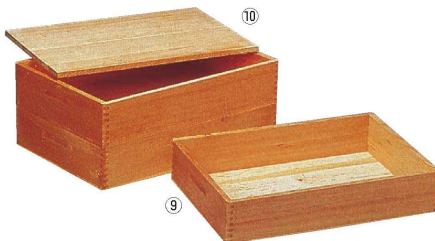

④ 木製 餅箱用 蓋  
〈AMT-03〉 9-0158-0401 ¥5,300  
600×330

⑤ 木製 生舟 (唐松)  
〈ANM-01〉 9-0158-0501 ¥7,900  
540×295×H60

⑥ 木製 生舟用 蓋  
〈ANM-02〉 9-0158-0601 ¥4,700  
540×295

⑦ 木製 麺箱 (外面クリア仕上)  
〈AMN-L1〉 9-0158-0701 ¥12,000  
外寸:580×345×H90  
内寸:530×320×H85

⑧ 木製 麺箱用 蓋  
〈AMN-L2〉 9-0158-0801 ¥5,300  
554×340

関連商品

のし台→P.397

そば切庖丁→P.398

⑨ サワラ キメ箱  
〈AKM-13〉 9-0158-0901 ¥19,000  
605×425×H125

⑩ サワラ キメ箱用蓋  
〈AKM-14〉 9-0158-1001 ¥10,400  
605×425×H13

⑪ 木製 仕出箱 (唐松)  
〈ASD-01〉 9-0158-1101 ¥16,400  
780×410×H120

⑫ 木製 仕出箱用 蓋  
〈ASD-02〉 9-0158-1201 ¥7,400  
780×410

仕切り板の組み合わせにより、幅広い用途に対応できます。

⑬ PPコンテナ PC-37B 本体  
〈AKV-Q1〉 9-0158-1301 ¥5,680  
外寸:592×384×H208  
内寸:544×344×H200  
材質:ポリプロピレン  
容量:35ℓ  
質量:2,300g

⑭ PPコンテナ PC-37B用仕切り板  
〈AKV-Q2〉  
9-0158-1401 大 555×180×厚さ5 ¥1,210  
9-0158-1402 小 355×180×厚さ5 ¥ 900  
材質:ポリプロピレン

⑮ PPコンテナ PC-27B 本体  
〈AKV-P9〉 9-0158-1501 ¥5,070  
外寸:592×383×H157  
内寸:544×344×H149  
材質:ポリプロピレン  
容量:26ℓ  
質量:1,930g

⑯ PPコンテナ PC-27B用仕切り板  
〈AKV-Q0〉  
9-0158-1601 大 555×130×厚さ5 ¥990  
9-0158-1602 小 355×130×厚さ5 ¥770  
材質:ポリプロピレン