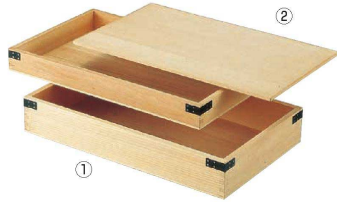

パンフレット番号	問合せ先	電話番号
20632-158	株式会社クイックパック	0564-59-3525

① 木製 番重 (唐松) 〈ABV-16〉  
9-0158-0101 浅型 560×345×H60 ¥12,000  
9-0158-0102 深型 560×345×H90 ¥13,400

② 木製 番重用 蓋  
〈ABV-17〉 9-0158-0201 ¥4,700  
560×345

③ 木製 餅箱 (唐松)  
〈AMT-02〉 9-0158-0301 ¥10,500  
600×330×H90

④ 木製 餅箱用 蓋  
〈AMT-03〉 9-0158-0401 ¥5,300  
600×330

⑤ 木製 生舟 (唐松)  
〈ANM-01〉 9-0158-0501 ¥7,900  
540×295×H60

⑥ 木製 生舟用 蓋  
〈ANM-02〉 9-0158-0601 ¥4,700  
540×295

⑦ 木製 麺箱 (外面クリア仕上)  
〈AMN-L1〉 9-0158-0701 ¥12,000  
外寸:580×345×H90  
内寸:530×320×H85

⑧ 木製 麺箱用 蓋  
〈AMN-L2〉 9-0158-0801 ¥5,300  
554×340

関連商品

のし台→P.397

そば切庖丁→P.398

⑨ サワラ キメ箱  
〈AKM-13〉 9-0158-0901 ¥19,000  
605×425×H125

⑩ サワラ キメ箱用蓋  
〈AKM-14〉 9-0158-1001 ¥10,400  
605×425×H13

⑪ 木製 仕出箱 (唐松)  
〈ASD-01〉 9-0158-1101 ¥16,400  
780×410×H120

⑫ 木製 仕出箱用 蓋  
〈ASD-02〉 9-0158-1201 ¥7,400  
780×410

仕切り板の組み合わせにより、幅広い用途に対応できます。

⑬ PPコンテナ PC-37B 本体  
〈AKV-Q1〉 9-0158-1301 ¥5,680  
外寸:592×384×H208  
内寸:544×344×H200  
材質:ポリプロピレン  
容量:35ℓ  
質量:2,300g

⑭ PPコンテナ PC-37B用仕切り板  
〈AKV-Q2〉  
9-0158-1401 大 555×180×厚さ5 ¥1,210  
9-0158-1402 小 355×180×厚さ5 ¥ 900  
材質:ポリプロピレン