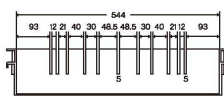

⑫ 木製 仕出箱用 蓋  
〈ASD-02〉 9-0158-1201 ¥7,400  
780×410

仕切り板の組み合わせにより、幅広い用途に対応できます。

⑬ PPコンテナ PC-37B 本体  
〈AKV-Q1〉 9-0158-1301 ¥5,680  
外寸:592×384×H208  
内寸:544×344×H200  
材質:ポリプロピレン  
容量:35ℓ  
質量:2,300g

⑭ PPコンテナ PC-37B用仕切り板  
〈AKV-Q2〉  
9-0158-1401 大 555×180×厚さ5 ¥1,210  
9-0158-1402 小 355×180×厚さ5 ¥ 900  
材質:ポリプロピレン

⑮ PPコンテナ PC-27B 本体  
〈AKV-P9〉 9-0158-1501 ¥5,070  
外寸:592×383×H157  
内寸:544×344×H149  
材質:ポリプロピレン  
容量:26ℓ  
質量:1,930g

⑯ PPコンテナ PC-27B用仕切り板  
〈AKV-Q0〉  
9-0158-1601 大 555×130×厚さ5 ¥990  
9-0158-1602 小 355×130×厚さ5 ¥770  
材質:ポリプロピレン