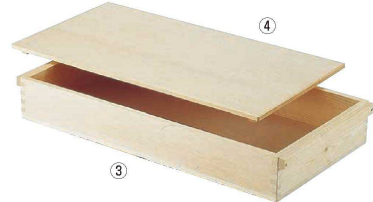

パンフレット番号	問合せ先	電話番号
20632-158	株式会社クイックパック	0564-59-3525

① 木製 番重 (唐松) 〈ABV-16〉  
9-0158-0101 浅型 560×345×H60 ¥12,000  
9-0158-0102 深型 560×345×H90 ¥13,400

② 木製 番重用 蓋  
〈ABV-17〉 9-0158-0201 ¥4,700  
560×345

③ 木製 餅箱 (唐松)  
〈AMT-02〉 9-0158-0301 ¥10,500  
600×330×H90

④ 木製 餅箱用 蓋  
〈AMT-03〉 9-0158-0401 ¥5,300  
600×330

⑤ 木製 生舟 (唐松)  
〈ANM-01〉 9-0158-0501 ¥7,900  
540×295×H60

⑥ 木製 生舟用 蓋  
〈ANM-02〉 9-0158-0601 ¥4,700  
540×295

⑦ 木製 麺箱 (外面クリア仕上)  
〈AMN-L1〉 9-0158-0701 ¥12,000  
外寸:580×345×H90  
内寸:530×320×H85

⑧ 木製 麺箱用 蓋  
〈AMN-L2〉 9-0158-0801 ¥5,300  
554×340

関連商品

のし台→P.397

そば切庖丁→P.398

⑨ サワラ キメ箱  
〈AKM-13〉 9-0158-0901 ¥19,000  
605×425×H125

⑩ サワラ キメ箱用蓋  
〈AKM-14〉 9-0158-1001 ¥10,400  
605×425×H13

⑪ 木製 仕出箱 (唐松)  
〈ASD-01〉 9-0158-1101 ¥16,400  
780×410×H120

⑫ 木製 仕出箱用 蓋  
〈ASD-02〉 9-0158-1201 ¥7,400  
780×410

仕切り板の組み合わせにより、幅広い用途に対応できます。

⑬ PPコンテナ PC-37B 本体  
〈AKV-Q1〉 9-0158-1301 ¥5,680  
外寸:592×384×H208  
内寸:544×344×H200  
材質:ポリプロピレン  
容量:35ℓ  
質量:2,300g

⑭ PPコンテナ PC-37B用仕切り板  
〈AKV-Q2〉  
9-0158-1401 大 555×180×厚さ5 ¥1,210  
9-0158-1402 小 355×180×厚さ5 ¥ 900  
材質:ポリプロピレン