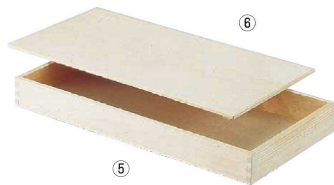

パンフレット番号	問合せ先	電話番号
20632-158	株式会社クイックパック	0564-59-3525

① 木製 番重 (唐松) 〈ABV-16〉  
9-0158-0101 浅型 560×345×H60 ¥12,000  
9-0158-0102 深型 560×345×H90 ¥13,400

② 木製 番重用 蓋  
〈ABV-17〉 9-0158-0201 ¥4,700  
560×345

③ 木製 餅箱 (唐松)  
〈AMT-02〉 9-0158-0301 ¥10,500  
600×330×H90

④ 木製 餅箱用 蓋  
〈AMT-03〉 9-0158-0401 ¥5,300  
600×330

⑤ 木製 生舟 (唐松)  
〈ANM-01〉 9-0158-0501 ¥7,900  
540×295×H60

⑥ 木製 生舟用 蓋  
〈ANM-02〉 9-0158-0601 ¥4,700  
540×295

⑦ 木製 麺箱 (外面クリア仕上)  
〈AMN-L1〉 9-0158-0701 ¥12,000  
外寸:580×345×H90  
内寸:530×320×H85

⑧ 木製 麺箱用 蓋  
〈AMN-L2〉 9-0158-0801 ¥5,300  
554×340

関連商品

のし台→P.397

そば切庖丁→P.398

⑨ サワラ キメ箱  
〈AKM-13〉 9-0158-0901 ¥19,000  
605×425×H125

⑩ サワラ キメ箱用蓋  
〈AKM-14〉 9-0158-1001 ¥10,400  
605×425×H13

⑪ 木製 仕出箱 (唐松)  
〈ASD-01〉 9-0158-1101 ¥16,400  
780×410×H120

⑫ 木製 仕出箱用 蓋  
〈ASD-02〉 9-0158-1201 ¥7,400  
780×410

仕切り板の組み合わせにより、幅広い用途に対応できます。

⑬ PPコンテナ PC-37B 本体  
〈AKV-Q1〉 9-0158-1301 ¥5,680  
外寸:592×384×H208  
内寸:544×344×H200  
材質:ポリプロピレン  
容量:35ℓ  
質量:2,300g

⑭ PPコンテナ PC-37B用仕切り板  
〈AKV-Q2〉  
9-0158-1401 大 555×180×厚さ5 ¥1,210  
9-0158-1402 小 355×180×厚さ5 ¥ 900  
材質:ポリプロピレン