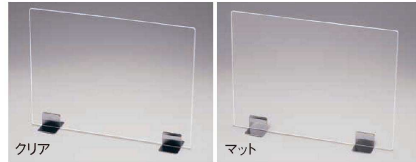

コンパクトでカウンター等に最適。
スタイルに合わせて選べる3カラー!

400×450
サイズ

工具不要で
縦・横
どちらでも
設置できます。

注意! ※アクリル製の為、アルコール製剤をご使用すると
ボードにひび割れが入る場合があります。

飲食店のお客様同士の間仕切りや、
仕切りの無いデスクの衝立に!

600×450
サイズ

スタンド：ステンレス仕様

スタンド：ステンレス仕様

① TKG 飛沫ガードパーテーション 400 ステンレススタンド (ZPC-86)

9-1647-0101 クリア	¥8,600	■①専用アクリルボード	
9-1647-0102 マット	¥9,500	9-1647-0104 クリア	¥4,200
9-1647-0103 ホワイト	¥9,500	9-1647-0105 マット	¥5,100
		9-1647-0106 ホワイト	¥5,100

●縦・横どちらの向きでも設置できます。
ボード 400×450 板厚3mm
スタンド 103×70×H54
材質：ボード/アクリル
スタンド/ステンレス

※各種特注承ります。

② TKG 飛沫ガードパーテーション 600 ステンレススタンド (ZPC-84)

9-1647-0201 クリア	¥9,300	■②専用アクリルボード	
9-1647-0202 マット	¥11,500	9-1647-0203 クリア	¥4,900
		9-1647-0204 マット	¥7,100

●オフィス、飲食店等の共有スペースに簡単に設置できる。飛沫ガードパーテーション。
●自立スタンド付きでボードを縦、横どちらの向きでも自由に設置できます。

●窓付きの為、書類や物の受け渡し
がスムーズに行えます。
●オフィスや病院の窓口などで対面
からのウイルス対策として使用できます。

ボード 600×450 板厚3mm
(開口部 250×H150)
スタンド 103×70×H54
材質：ボード/アクリル
スタンド/ステンレス

※各種特注承ります。

商品の詳細を
動画で Check!

スタンドもステンレス・マットブラック・アイボリーの
3タイプ選べます。

ステンレス