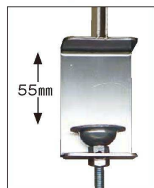

簡単に取付け・取外しができるクランプ式! 縦型・横型と2カラーの4種類をご用意。

※クランプ式縦型・横型は
1個単位での出荷になります。
※飛沫ガードパーテーション
400・600・窓付きシリーズに
付け替えてご使用できます。

クランプを締め付ける事で
最大55mm厚のテーブルまで対応

商品の詳細を
動画で Check!