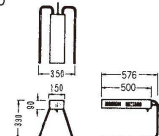

1 ヒートランプウォーマー HLW-500PY
 〈EHC-06〉 9-1649-0101 ¥63,000
 575×350×H390
 電源：単相100V
 消費電力：500W
 コードの長さ：2m

2 ヒートランプウォーマー HLW-500PT
 〈EHC-07〉 9-1649-0201 ¥63,000
 350×576×H390
 電源：単相100V
 消費電力：500W
 コードの長さ：2m