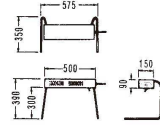

1 ヒートランプウォーマー HLW-500PY
 〈EHC-06〉 9-1649-0101 ¥63,000
 575×350×H390
 電源：単相100V
 消費電力：500W
 コードの長さ：2m

2 ヒートランプウォーマー HLW-500PT
 〈EHC-07〉 9-1649-0201 ¥63,000
 350×576×H390
 電源：単相100V
 消費電力：500W
 コードの長さ：2m