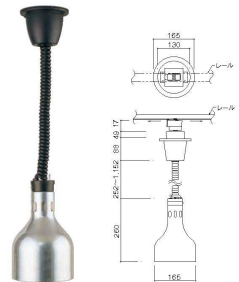

1 ヒートランプウォーマー HLW-500PY
 〈EHC-06〉 9-1649-0101 ¥63,000
 575×350×H390
 電源：単相100V
 消費電力：500W
 コードの長さ：2m

2 ヒートランプウォーマー HLW-500PT
 〈EHC-07〉 9-1649-0201 ¥63,000
 350×576×H390
 電源：単相100V
 消費電力：500W
 コードの長さ：2m

3 ヒートランプウォーマー(4灯) BJ604
 〈NUO-24〉 9-1649-0301 ¥190,000
 1,650×300×H750
 電源：単相100V 50/60Hz
 消費電力：760W (190W×4)
 ヒートランプ仕様：赤外線ランプ125W
 質量：10.1kg
 ●各ランプごとに温度調節/ON/OFFが可能なので、メニューに合わせた効率的な温かきで料理を保温できます。

4 ヒートランプウォーマー(1灯) SMZ101
 〈NLV-32〉 9-1649-0401 ¥58,000
 285×210×H750
 ベース：280×210×H17
 電源：単相100V
 消費電力：190W

5 ヒートランプウォーマー(2灯) SMZ102
 〈NLV-33〉 9-1649-0501 ¥78,000
 285×210×H750
 ベース：280×210×H17
 電源：単相100V
 消費電力：190W

7 UK ヒートランプ 0205 2540 受
 その都度確認
 〈NLV-10〉 9-1649-0701 ¥160,000
 φ255×H720
 材質：1.8-8ステンレス
 電源：単相100V
 消費電力：250W

8 インフラレッドウォーマー スタンド式 IFW-60-GL-10PN
 〈EHC-39〉 9-1649-0801 ¥85,000
 フード径：φ165
 全長：1,245
 フード材質：アルミ製
 赤外線ランプ：単相100V 250W
 質量：4kg
 ●カウンターに取付けて使用します。

9 インフラレッドウォーマー吊下式 (トラックレール仕様) IFW-63-10PNJ1-TR
 〈NUO-20〉 9-1649-0901 ¥94,000
 φ165×260
 電源：単相100V
 消費電力：250W
 質量：2kg
 コード長さ：252~1,152(±100)
 ●吊り下げ部分はスチールコードを採用しており、照明の高さを自由に調節することができます。