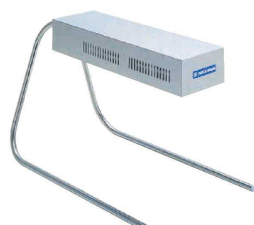

パンフレット番号	問合せ先	電話番号
20632-1649	株式会社クイックパック	0564-59-3525

1649 チェーフィング・和風ビュッフェ

ヒートランプウォーマーは、でき上がったお料理を赤外線保温によりベストコンディションのおいしさを保ちます。ランプの下に置くだけでよく、ごく手軽に使用できます。

- 料理道具
- 調理小物
- 調理機械
- 厨房機器
- 設備
- サーブ
- 用品
- 喫茶用品
- 鉄板焼
- 軽食
- 製菓用品
- フコ
- ン
- 洗濯
- 用品
- 清掃
- 用品
- 長靴
- 白
- 衣
- 衛生
- 消耗
- 品
- ハン
- ケット
- ウェア
- フ
- ラ
- ケット
- ウェア
- テー
- ブル
- 卓
- 上
- 備
- 品
- 料理
- 演
- 出
- 用品
- グ
- ラ
- ス
- ホ
- テ
- ル
- 旅
- 館
- 用
- 品
- テ
- ー
- ブ
- ル
- サ
- イ
- ン
- 店
- 舗
- 備
- 品

1 ヒートランプウォーマー HLW-500PY
 〈EHC-06〉 9-1649-0101 ¥63,000
 575×350×H390
 電源：単相100V
 消費電力：500W
 コードの長さ：2m

2 ヒートランプウォーマー HLW-500PT
 〈EHC-07〉 9-1649-0201 ¥63,000
 350×576×H390
 電源：単相100V
 消費電力：500W
 コードの長さ：2m

3 ヒートランプウォーマー(4灯) BJ604
 〈NUO-24〉 9-1649-0301 ¥190,000
 1,650×300×H750
 電源：単相100V 50/60Hz
 消費電力：760W (190W×4)
 ヒートランプ仕様：赤外線ランプ125W
 質量：10.1kg
 ●各ランプごとに温度調節/ON/OFFが可能なので、メニューに合わせた効率的な温かきで料理を保温できます。

4 ヒートランプウォーマー(1灯) SMZ101
 〈NLV-32〉 9-1649-0401 ¥58,000
 285×210×H750
 ベース：280×210×H17
 電源：単相100V
 消費電力：190W

8 インフラレッドウォーマー スタンド式 IFW-60-GL-10PN
 〈EHC-39〉 9-1649-0801 ¥85,000
 フード径：φ165
 全長：1,245
 フード材質：アルミ製
 赤外線ランプ：単相100V 250W
 質量：4kg
 ●カウンターに取付けて使用します。

9 インフラレッドウォーマー吊下式 (トラックレール仕様) IFW-63-10PNJ1-TR
 〈NUO-20〉 9-1649-0901 ¥94,000
 φ165×260
 電源：単相100V
 消費電力：250W
 質量：2kg
 コード長さ：252~1,152(±100)
 ●吊り下げ部分はスチールコードを採用しており、照明の高さを自由に調節することができます。