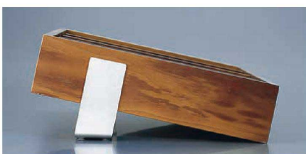

⑦ カトラリーインサート

ダークブラウン 9377921

(NSN-12)目 9-1674-0702 ¥19,400

503×291×H57

セット時仕切寸法:120×300×深さ45

材質:天然木

●プレゼンター(木枠)にセットすれば、あっという間にカトラリーボックスに。一緒に並べても違和感がなく、ビュッフェ全体に統一感が生まれます。