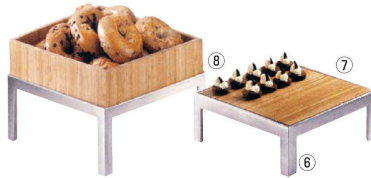

① カル・ミル バンブー 2ドローアブレッドピン 1337-60

〈NKL-12〉 9-1679-0101 ¥159,000
 355×340×H218
 1ヶあたり 145×305×深さ145
 材質: フレーム/竹集成材
 ドローア/PETG樹脂

② カル・ミル バンブー プレッドケース 1718-60

〈NKL-20〉 9-1679-0201 ¥206,000
 375×385×H405
 1ヶあたり 140×300×深さ145
 材質: フレーム/竹集成材
 ドローア/PETG樹脂

④ カル・ミル 3段フレームライザー ブラック 1464-13

〈NKL-21〉 9-1679-0401 ¥74,000
 470×295×H640
 材質: スチール粉体塗装
 ※棚板は別売です。⑤3段フレーム用棚板をご使用ください。

⑤ カル・ミル 3段フレームライザー用 棚板(1枚) バンブー 1449-60

〈NKL-22〉 9-1679-0501 ¥45,300
 815×290(195)×H13
 材質: 竹集成材
 ●()は有効奥行寸法です。
 ●④3段フレームライザー専用の棚板です。

カル・ミル チェンジアップライザー

⑥ スクエア 〈NKL-13〉

9-1679-0601 M 1476-10 267×267×H105 ¥43,700
 9-1679-0602 L 1476-12 318×318×H155 ¥45,300
 材質: アルミキャスト
 ※バンブートレイは別売です。⑦・⑧よりお選びください。

⑦ スクエア用フラットトレイ 〈NKL-14〉

9-1679-0701 M 1481-10-60 250×250×H13 ¥9,880
 9-1679-0702 L 1481-12-60 300×300×H13 ¥11,600
 材質: 竹集成材
 ※⑥チェンジアップライザースクエア用のトレイです。
 各サイズに合わせてご使用ください。