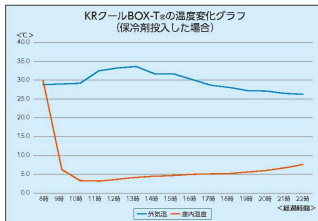

⑧ 宅配ボックス兼保冷ストッカー メーカー直送 全国運賃別途
KRクールBOX-T 〈ATK-B3〉
9-0170-0801 標準Aタイプ 外寸:530×580×H460
内寸:430×480×H360 ¥110,000
内容量:約50ℓ 質量:約24kg
9-0170-0802 標準Bタイプ 外寸:610×720×H570
内寸:510×620×H470 ¥130,000
内容量:約110ℓ 質量:約27kg

※メーカー独自の冷蔵試験結果です。