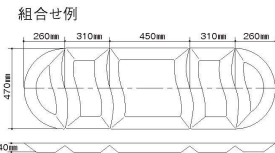

④ KINGO オーバルフードフレーム 小 (ステンレスプレート)
 〈NHC-23〉 9-1704-0401 ¥53,000
 420×130×H470
 プレートサイズ: 上段/300×110×H17.5
 中段/420×110×H17.5
 下段/300×110×H17.5
 材質: フレーム・プレート/ステンレス

⑤ KINGO ラウンドビュッフェスタンド
 〈NBY-35〉

	上径	下径	高さ	価格
9-1704-0501 大	300	250	235	¥32,000
9-1704-0502 中	265	215	190	¥28,300
9-1704-0503 小	230	195	140	¥24,600

 材質: ステンレス

⑥ KINGO ジュエル模様 丸プレート 〈NPL-67〉
 9-1704-0601 大 φ480×H26 ¥49,500
 9-1704-0602 小 φ400×H22 ¥14,700
 ●陶器

⑦ KINGO 網目模様 丸プレート 〈NPL-68〉
 9-1704-0701 大 φ480×H26 ¥49,500
 9-1704-0702 小 φ400×H22 ¥14,700
 ●陶器

⑧ KINGO ストライプ模様 角プレート 〈NPL-69〉
 9-1704-0801 大 460×460×H28 ¥46,500
 9-1704-0802 小 400×400×H26 ¥16,000
 ●陶器

KINGO キンゴ ビュッフェプレートシリーズ

ビュッフェベースに合せて組合せアレンジが工夫できます。 奇抜なデザインが食材と合わせて会場のアクセントになり注目を集めます。

⑨ KINGO ステンレス 樋目 S型スクエアプレート 大
 〈NPL-56〉 9-1704-0901 ¥44,000
 470×450×H40