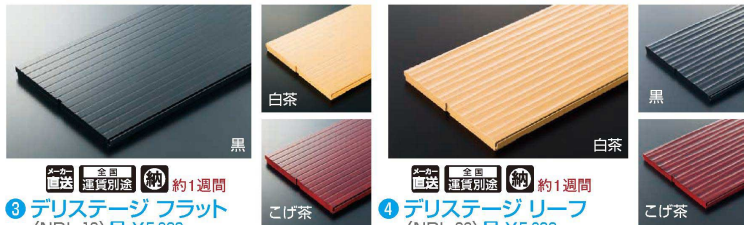

ベース板(大)

脚(高)

ベース板(小)

脚(低)

コンパクト収納

使用しない時は、バラバラになるので、かさばらず、省スペースでしまえます。

コンビネーションプレート

① クリアー 基本セット 32374

〈QPL-08〉 9-1706-0101 ¥52,180

- 木目を生かしたクリアー仕上。
- 食材や商品の色味や風合いを際立たせるナチュラルなベースです。

② 艶黒 基本セット 32379

〈QPL-09〉 9-1706-0201 ¥57,200

- 艶やかに輝く美しい光沢。
- 高級感と置くものをひきたてる黒のベースです。

商品が引き立つ演出効果の高いステージダミー。
商材にあった表面パターンよりお選びいただけます。

③ デリステージ フラット

〈NDL-10〉 9-1706-0301 白茶 ¥5,600

- 9-1706-0302 黒
 - 9-1706-0303 こげ茶
- 608×300×H23
材質:ABS樹脂

④ デリステージ リーフ

〈NDL-09〉 9-1706-0401 白茶 ¥5,600

- 9-1706-0402 黒
 - 9-1706-0403 こげ茶
- 608×300×H23 材質:ABS樹脂
●ボードは左右連結、前後連結が可能。