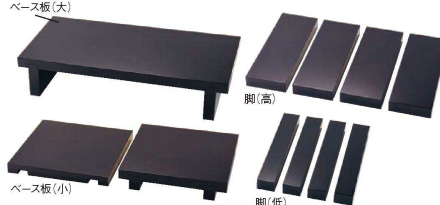

パンフレット番号	問合せ先	電話番号
20632-1706	株式会社クイックパック	0564-59-3525

アミューズ・ディスプレイスタンド

1706

コンビネーションプレート

「積み木感覚」でベース板に脚を差し込むだけで、高低差のある演出が自由自在。

ベース板に脚を差し込むだけで、高低差のある演出を手軽につくれる木製のプレートです。
「積み木感覚」でパーツを組み合わせて自在にレイアウトが出来ます。
ショーケース内や上の飾り台・商品の陳列台に、ビュッフェなどでは器を並べて、使用用途は無量大。

ベースのみ
3cm

基本の高さ3段階

脚(低)
6cm

脚(高)
9cm

ベース板(大)

脚(高)

ベース板(小)

脚(低)

ベース板(大)

脚(高)

ベース板(小)

脚(低)

コンパクト収納

使用しない時は、バラバラになるので、かさばらず、省スペースでしまえます。

コンビネーションプレート

① クリアー 基本セット 32374

〈QPL-08〉 9-1706-0101 ¥52,180

- 木目を生かしたクリアー仕上。
- 食材や商品の色味や風合いを際立たせるナチュラルなベースです。

② 艶黒 基本セット 32379

〈QPL-09〉 9-1706-0201 ¥57,200

- 艶やかに輝く美しい光沢。
- 高級感と置くものをひきたてる黒のベースです。

商品が引き立つ演出効果の高いステージダミー。
商材にあった表面パターンよりお選びいただけます。