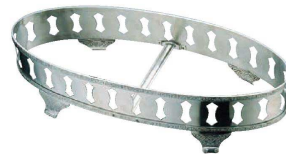

SW モンテリー模様

④ SW 18-8 モンテリー魚皿 (NSK-19)

インチ	高さ	寸法	価格
9-1742-0401	20	516×276	¥10,100
9-1742-0402	22	572×313	¥11,600
9-1742-0403	24	622×320	¥12,900
9-1742-0404	26	668×338	¥17,200
9-1742-0405	30	785×370	¥21,800
9-1742-0406	32	816×394	¥36,300

⑤ SW 18-8 S型魚飾台 (NSK-27)

インチ用	高さ	寸法	価格
9-1742-0501	20	427×145×135	¥23,100
9-1742-0502	22	475×210×135	¥26,400
9-1742-0503	24	530×220×135	¥28,600
9-1742-0504	26	562×245×135	¥33,000
9-1742-0505	30	670×250×135	¥38,500
9-1742-0506	32	700×280×135	¥47,300