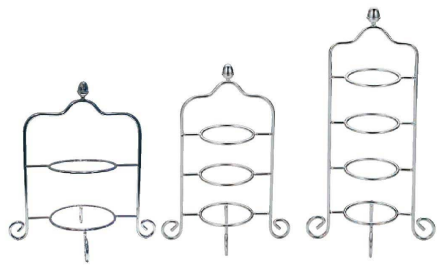

パンフレット番号	問合せ先	電話番号
20632-1754	株式会社クイックパック	0564-59-3525

皿・飾台・卓上器物

1754

1 18-8 アミューズスタンド (サダックメッキ仕上) (PAM-10) 目

9-1754-0101 2段 215×155×H220 皿受け φ89mm ¥5,800  
 9-1754-0102 3段 170×120×H245 皿受け φ65mm ¥5,800  
 9-1754-0103 4段 155×115×H285 皿受け φ57mm ¥6,500

材質: スタンド/18-8ステンレス  
 つまみ/真鍮  
 2段: 対応プレートサイズ φ140mm前後  
 3段: 対応プレートサイズ φ105mm前後  
 4段: 対応プレートサイズ φ90mm前後  
 ※サダックメッキとは、ニッケル・銅・スズ合金を混ぜ合わせたメッキです。

2 18-8 アミューズスタンド ガラス付 (サダックメッキ仕上) (PAM-11) 目

9-1754-0201 3段 170×120×H245 皿受け φ65mm ¥9,700  
 9-1754-0202 4段 155×115×H285 皿受け φ57mm ¥11,300

材質: スタンド/18-8ステンレス  
 つまみ/真鍮  
 付属プレートサイズ: 3段 φ105mm  
 4段 φ90mm  
 ●付属のガラスプレートは耐熱、強化ガラスではありません  
 直火、オープン、電子レンジ、冷凍庫でのご使用は、  
 ご遠慮下さい。  
 ※サダックメッキとは、ニッケル・銅・スズ合金を混ぜ合わせた  
 メッキです。

3 SW 3段 ピュアアフタヌーンティースタンド

12 くるっと2段回転スタンド

(NST-22) 9-1754-1201 ¥38,000

375×375×H313  
 対応皿サイズ: 上段/φ120~150  
 下段/φ160~190

材質: 18-8ステンレス、ポリアセタール樹脂(支柱内部)  
 ●上段、下段がそれぞれ独立して回転するため、反対側の  
 食べ物も簡単に取れます。  
 ●上段、下段は取り外し可能で、一段でもご使用いた  
 だけます。