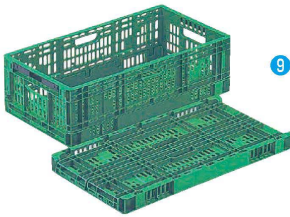

④ リス 折りたたみコンテナ CB-S76NR

〈AKV-S4〉 9-0176-0401 ¥11,680
 内容量:74ℓ
 外寸:650×440×H327
 有効内寸:600×405×H305
 折りたたみ寸法:650×440×H77

⑤ リス 折りたたみコンテナ CB-M50W (ポリプロピレン)

〈AKV-46〉 9-0176-0501 ¥8,670
 内容量:50ℓ
 外寸:530×366×H325
 有効内寸:492×334×H305
 折りたたみ寸法:530×366×H86

⑥ リス トビラ コンテナ (ポリプロピレン) (AKV-44)

9-0176-0601 CB-51 片扉L ¥12,850
 内容量:50ℓ
 外寸:530×366×H325
 有効内寸:492×334×H305
 扉サイズ:403×190

⑦ リス トビラ コンテナ (ポリプロピレン) (AKV-45)

9-0176-0701 CB-51 片扉 ¥11,520
 内容量:50ℓ
 外寸:530×366×H325
 有効内寸:492×334×H305
 扉サイズ:259×206

⑧ リス 折りたたみコンテナ RS-MM44S (ポリプロピレン)

〈AKV-M5〉 9-0176-0801 ¥4,950
 内容量:43ℓ
 外寸:600×400×H228
 有効内寸:566×364×H208
 折りたたみ寸法:600×400×H53
 ●キャベツなどの大物野菜用に、

オプション カード差し
 (4面に取り付け可)

⑨ リス 卵パック用 折りたたみコンテナ RS-MM37S (ポリプロピレン)

〈AKV-M7〉 9-0176-0901 ¥4,610
 内容量:37ℓ
 外寸:667×356×H204
 有効内寸:629×319×H183
 折りたたみ寸法:667×356×H59
 ●大卵専用エッグトレー (306mm角)、通常エッグトレー (295mm角) がジャストフィットにて収納可能
 ●短側ロック機能付で、より安定した運搬ができ、ワンタッチにて折りたたみが可能
 ●10個卵透明パックがジャスト20パック収納可能
 ●HACCP対応支援商品