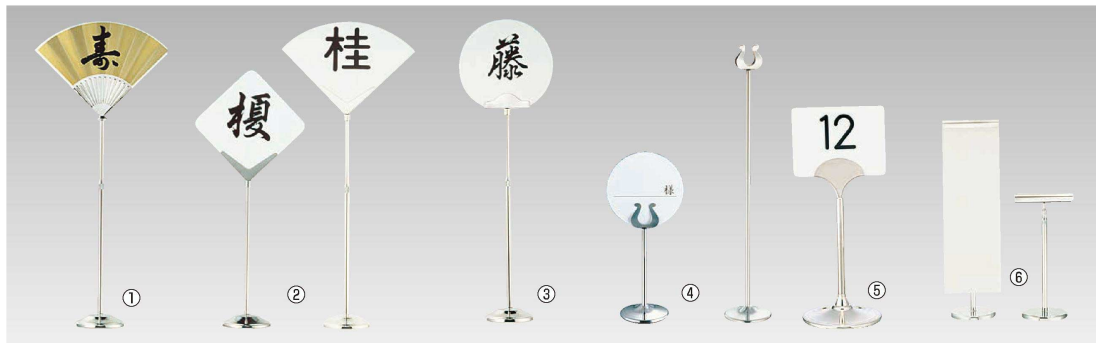

パンフレット番号	問合せ先	電話番号
20632-1772	株式会社クイックパック	0564-59-3525

ウェディング用品・ランプ・キャンドル

1772

※プレートは別売です。

- ① SW18-8 テーブルナンバー スタンド  
扇型 (NTC-11) 9-1772-0101 ¥11,900  
本体高 φ120×H500 (最長740)  
扇型プレート含高 H630 (最長880)  
※高さ調節できます。
- ② SW18-8 テーブルナンバー スタンド  
Y型 (NTC-12)  
9-1772-0201 固定式 φ120×H400 ¥ 9,000  
9-1772-0202 伸縮式 φ120×H500 (最長740) ¥11,100
- ③ SW18-8 テーブルナンバー スタンド  
A型 (NTC-13) 9-1772-0301 ¥11,100  
本体高 φ120×H450 (最長700)  
丸型プレート含高 H620 (最長870)  
※高さ調節できます。
- ④ SW18-8 テーブルナンバー スタンド  
B型 (NTC-14)  
インチ  
9-1772-0401 8 φ80×H205 ¥5,100  
9-1772-0402 18 φ80×H460 ¥5,500
- ⑤ SW18-8 テーブルナンバー スタンド  
いちょう (NTC-61) 9-1772-0501 ¥7,500  
φ105×H220
- ⑥ SW 18-8 三段フロアー スタンド  
(NHL-01) 9-1772-0601 ¥34,900  
φ160×H400 (最長1,000)  
※ワンタッチで紙が差し込め、高さが調節できます。  
●クリップ幅 197

- ⑦ プレート (NTC-15)  
扇型金色波付  
9-1772-0701 ¥7,300  
扇型金色波無  
9-1772-0702 ¥6,900  
幅310

- 納約2週間  
扇型白色波付  
幅310  
9-1772-0703 ¥6,100

- 扇型白色波無  
幅310  
9-1772-0704 ¥5,400

- 丸型大  
φ220  
9-1772-0705 ¥4,100

- 丸型小 (挿入)  
φ120  
9-1772-0706 ¥2,880

丸ゴシック体 (文字の種類は行書体と同じです。) ※丸ゴシック体の価格はお問い合わせください。

福	禄	寿	鶴	亀	松	竹	梅	桜	橘	枳	榊	柳	樅	柏	桂
檜	杉	榎	楠	桃	楓	榎	雪	月	美	花	清	葵	菊	萩	
干歳	真砂	末広	相生	金剛	羽衣	瑞祥	常盤	弥生	永楽	長者	出雲	初音	撫子	若葉	水仙

チエーフッキング  
和風ビュッフェ

盛器 大皿

ディスプレイスタンド  
アミューズ

フードバー!  
サラダバー!