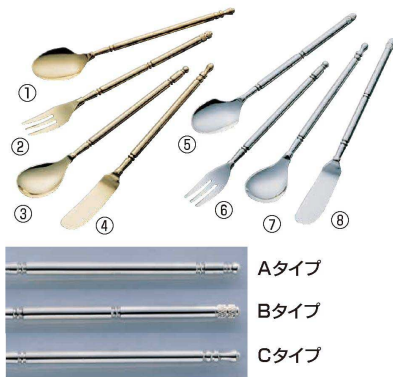

パンフレット番号	問合せ先	電話番号
20632-1824	株式会社クイックパック	0564-59-3525

シャンポール (真鍮金仕上げ)

- ① シュガースプーン (金) <OYS-05> ¥750
9-1824-0101 Aタイプ 全長:114
9-1824-0102 Bタイプ
9-1824-0103 Cタイプ
- ② ヒメフォーク (金) <OYS-06> ¥750
9-1824-0201 Aタイプ 全長:112
9-1824-0202 Bタイプ
9-1824-0203 Cタイプ
- ③ コーヒースプーン (金) <OYS-07> ¥750
9-1824-0301 Aタイプ 全長:115
9-1824-0302 Bタイプ
9-1824-0303 Cタイプ
- ④ バターナイフ (金) <OYS-08> ¥750
9-1824-0401 Aタイプ 全長:123
9-1824-0402 Bタイプ
9-1824-0403 Cタイプ

シャンポール (真鍮銀仕上げ)

- ⑤ シュガースプーン (銀) <OYS-09> ¥650
9-1824-0501 Aタイプ 全長:114
9-1824-0502 Bタイプ
9-1824-0503 Cタイプ
- ⑥ ヒメフォーク (銀) <OYS-10> ¥650
9-1824-0601 Aタイプ 全長:112
9-1824-0602 Bタイプ
9-1824-0603 Cタイプ
- ⑦ コーヒースプーン (銀) <OYS-11> ¥650
9-1824-0701 Aタイプ 全長:115
9-1824-0702 Bタイプ
9-1824-0703 Cタイプ
- ⑧ バターナイフ (銀) <OYS-12> ¥650
9-1824-0801 Aタイプ 全長:123
9-1824-0802 Bタイプ
9-1824-0803 Cタイプ

ジュエリーマリン ゴールド

- ⑨ コーヒースプーン <OZU-02> ¥455
9-1824-0901 ピンク
9-1824-0902 ブルー
9-1824-0903 クリスタル
全長:125
- ⑩ ヒメフォーク <OZU-03> ¥455
9-1824-1001 ピンク
9-1824-1002 ブルー
9-1824-1003 クリスタル
全長:131
材質:ステンレススチール・クリスタルガラス