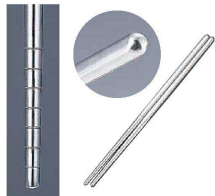

パンフレット番号	問合せ先	電話番号
20632-1842	株式会社クイックパック	0564-59-3525

関連商品 中華銀器・韓国食器→P.2138~

箸・箸置・サーバーレスト

1842

- 18-8 朝鮮スプーン
- ① サンフラワーS-SUN  
〈TSP-04〉 9-1842-0101 全長:212 ¥760
  - ② ルビーS-R  
〈TSP-05〉 9-1842-0201 全長:212 ¥760
  - ③ チャーミングS-C  
〈TSP-06〉 9-1842-0301 全長:210 ¥760
  - ④ キッチンメイトS-K  
〈TSP-07〉 9-1842-0401 全長:205 ¥660

- ⑤ 18-8 ピンバースプーン (無地) S-006  
〈TSP-12〉 9-1842-0501 全長:219 ¥960
- ⑥ 18-0 無地 ピンバースプーン  
〈TSP-14〉 9-1842-0601 全長:219 ¥540
- ⑦ 18-8 ピンバースプーン (金メッキ付) S-006G  
〈TSP-13〉 9-1842-0701 全長:219 ¥1,700
- ⑧ 18-0 スプーン (ぼたん竹模様)  
〈TSP-03〉 9-1842-0801 全長:217 ¥640

- ⑨ 18-8 中華サービススプーン 大 〈TTY-29〉  
9-1842-0901 穴無 全長:266 ¥1,700  
9-1842-0902 穴明 全長:266 ¥1,900
- ⑩ 18-8 中華スプーン  
〈OTY-01〉 9-1842-1001 ¥440  
全長:176
- ⑪ 18-8 中華レンゲスプーン  
〈TLV-01〉  
9-1842-1101 特大 全長 250 ¥1,860  
9-1842-1102 大 全長 154 ¥ 540  
9-1842-1103 小 全長 140 ¥ 485