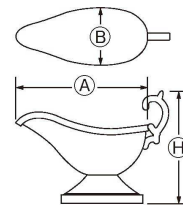

1. **8 リビー セレーヌ グレービーポット 5785**
   (RAL-H9) 9-1882-0801 ¥1,850
   468c.c. A195×B85×H103
   ●ガラス製