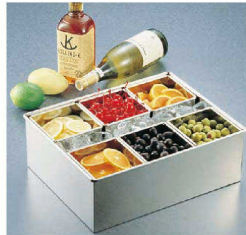

パンフレット番号	問合せ先	電話番号
20632-1910	株式会社クイックパック	0564-59-3525

関連商品 ヤクミ入・コンジメントディスペンサー→P.223

バー用品

1910

① 18-8 冷凍バット <ALI-01> 9-1910-0101 ¥36,000
275×360×H115
●仲子の間に氷を入れる事によって、カクテルやトロピカルドリンクに必要なレモン、ライム、チェリー等を冷たく保てるため、カウンター内でのスピーディなサービスに役立ちます。

ステーキ用品
関連
洋食卓上用品
サラダボール
アイス・パフェ
デザート

コミュニケーションの場をつくる小さな演出家たち ※⑥～⑯の商品を御注文の際は、入数単位でお願いします。
ボトルキーブはお客さまからの大切な預かりもの。洗練されたオリジナルデザインのタグシリーズからお選びください。お店の気くばりを伝えます。

⑥ T型ボトルネーム 角型 (100個入) <PBT-G2> 9-1910-0601 ¥4,100 40×40