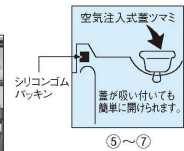

パンフレット番号	問合せ先	電話番号
20632-193	株式会社クイックパック	0564-59-3525

193

食缶・給食道具

- 料理道具
- 調理小物
- 調理機械
- 厨房機器
- 設備
- サービス用品
- 喫茶用品
- 鉄板焼用品
- 製菓用品
- フココン
- 洗浄用
- 清掃用品
- 長靴白衣
- 消耗品
- ハンカチ
- フクロ
- ウェア
- ウェア
- ウェア
- 卓上備品
- 料理演出用品
- グラス
- 食器
- ホテル・旅館用品
- テーブル椅子
- サイン
- 店舗備品

一重食缶

③ Ωモリブデン 目盛付パッキン寸胴鍋 (AZV-71)

cm	内径	深さ	ℓ	価格
9-0193-0301	27	吊付フック3ヶ付	270×270 14.0	¥28,000
9-0193-0302	30	吊付フック4ヶ付	300×300 20.0	¥34,000
9-0193-0303	33	取手付フック4ヶ付	330×330 26.0	¥43,000
9-0193-0304	36	取手付フック4ヶ付	360×360 35.0	¥49,000
9-0193-0305	39	取手付フック4ヶ付	390×390 44.0	¥56,000
9-0193-0306	42	取手付フック6ヶ付	420×420 55.0	¥69,000
9-0193-0307	45	取手付フック6ヶ付	450×450 68.0	¥76,000

⑥ KO 19-0 電磁調理器対応 スタッキング給食缶 (ASY-G6)

cm	深さ	ℓ	底板厚	底径	価格	
9-0193-0601	16	160	3.1	1.5	140	¥12,100
9-0193-0602	18	180	4.4	1.5	160	¥13,750
9-0193-0603	21	210	7.0	1.5	190	¥16,500
9-0193-0604	24	240	10.0	2.0	220	¥18,700
9-0193-0605	27	270	15.0	2.0	240	¥25,100
9-0193-0606	30	300	20.0	2.0	260	¥31,900
9-0193-0607	33 (両手)	330	27.0	2.0	290	¥42,900

迷ったらコレ

① Ωモリブデン パッキン付汁食缶 (シリコンゴム) (ASY-07)

cm	内径	深さ	ℓ	価格
9-0193-0101	14	140×140	2	¥14,500
9-0193-0102	16	160×160	3	¥17,500
9-0193-0103	18	180×180	4	¥19,500
9-0193-0104	21	210×210	7	¥22,500
9-0193-0105	24	240×240	10	¥28,000
9-0193-0106	27	270×270	15	¥33,000
9-0193-0107	30	300×300	20	¥41,000

●酸に強く、耐蝕性に優れています。スープ、そばつゆなど酸性の料理に強い、耐久性を追求した商品です。

④ UK モリブデンパッキン付汁食缶 16cm (目盛付)

(ASY-90) 9-0193-0401 ¥11,000
内160×深さ160 2.7ℓ
●酸に強く、耐蝕性に優れています。

フック脱着式の食缶登場!!
洗浄が容易になりました。

② Ωモリブデン フック脱着式汁食缶 (シリコンゴム) (ASY-97)

cm	内径	深さ	ℓ	価格
9-0193-0201	16	160×160	3	¥18,500
9-0193-0202	18	180×180	4	¥21,000
9-0193-0203	21	210×210	7	¥23,500
9-0193-0204	24	240×240	10	¥29,000

●フックが取り外せるため、洗浄のときぐらつかず安定して洗浄が出来ます。
●酸に強く、耐蝕性に優れています。
●スープ、そばつゆなど酸性の料理に強い、耐久性を追求した商品です。

33cm (両手)

⑤ KO19-0 電磁調理器対応給食缶 (ASY-D3)