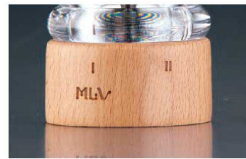

## ペパーミル・ソルトミル

本体にハイグレードポリカーボネイトを使用し圧倒的な強度・透明度を誇るMLVミル。調理に合わせて6段階の粗さ調節が可能。洗練されたフォルムで使いやすさと高級感を兼ね備えたペパー&ソルトミルです。

← 細かめ → 粗め