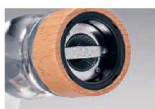

耐食性に優れた SUS316ステンレス鋼を使用。