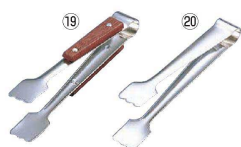

- ⑬ 角型
 (PYK-44) 9-1988-1301 ¥240
 全長:97
 ⑫⑬
 材質:2相銅ステンレス
 ●強度がSUS304の約2倍で、耐食性にも優れています。

- ⑭ エコクリーン 目
 18-8 薬味トング
 (PEK-11) 目
 9-1988-1401 大 全長:128 ¥1,350
 9-1988-1402 小 全長: 98 ¥1,250

- ⑮ 18-0 クレーパー
 レボヤクミトング
 (PYK-42) 目 9-1988-1501 ¥440
 全長:103
 ●先端がつかみやすいように丸みを帯びた形状になっており、そのまま置いても卓上につかず衛生的です。

T=Oneシリーズ 安全な一体型だから洗いやすく衛生的です。

- ⑯ T=One 18-0
 クロー薬味トング (PYK-38)
 9-1988-1601 大 全長:120 ¥500
 9-1988-1602 小 全長:100 ¥450

●輪切りレモン・スライス生姜など薄いものに

- ⑰ T=One 18-0
 フラット薬味トング (PYK-39)
 9-1988-1701 大 全長:120 ¥500
 9-1988-1702 小 全長:100 ¥450

●きざみのり・かつおぶしなどの柔らかいものに

- ⑱ T=One 18-0
 パーム薬味トング (PYK-40)
 9-1988-1801 大 全長:120 ¥500
 9-1988-1802 小 全長:100 ¥450

●万能ネギ・紅生姜など細かなものに

- ⑲ 18-8 木柄シュガートング
 (ヤクミトング)
 (PYK-03) 9-1988-1901 ¥600
 全長:115

- ⑳ 18-8 シュガートング
 (ヤクミトング)
 (PYK-34) 9-1988-2001 ¥280
 全長:115