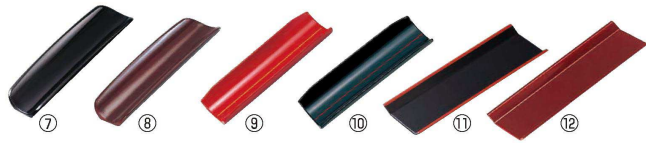

3 焼杉 ワイド おしぼり皿 16127
(4~5人用)
〈POS-70〉 9-2003-0301 ¥1,650
192×120

6 木製おしぼり入れ U型 クリアー
〈POS-25〉 9-2003-0601 ¥1,460
190×70

7 富士おしぼり受け 黒
〈ROS-21〉 9-2003-0701 ¥650
170×57×H19
●ABS樹脂

8 富士おしぼり受け(小) 溜
〈ROS-22〉 9-2003-0801 ¥650
170×57×H19
●ABS樹脂

10 竹型 おしぼり受け 黒/朱ライン
〈ROS-24〉 9-2003-1001 ¥1,200
172×61×H20
●メラミン複合樹脂

11 ABS 羽反おしぼり受け 黒天朱
〈ROS-25〉 9-2003-1101 ¥520
183×74×H11