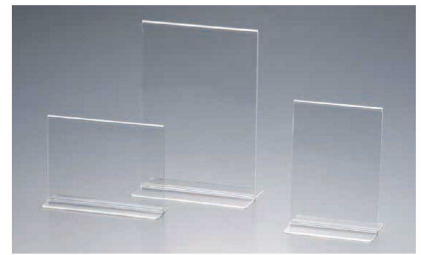

シンビ メニュースタンド

- ⑥ R-3 無地 (PMN-O9) 9-2025-0601 ¥1,300
150×H100
- ⑦ R-4 無地 (PMN-P0) 9-2025-0701 ¥900
100×H150
- ⑧ R-9 無地 (PMN-P1) 9-2025-0801 ¥2,200
260×H185 B5サイズ
●シンプルなクリアーメニュースタンド。

⑨ メニュースタンド 透明タイプ (PMN-HA)

- 9-2025-0901 ETS-1大 210×H155 ¥1,300
- 9-2025-0902 ETS-2中 180×H127 ¥1,200
- 9-2025-0903 ETS-3小 150×H103 ¥1,100
- 9-2025-0904 ETS-4縦型 100×H155 ¥800

⑩ アクリル サインホルダー片面用 (PSI-22) 目

9-2025-1001 69201 名刺サイズ縦	57×H 94	¥260	9-2025-1009 47601 A3縦	297×H407	¥2,400
9-2025-1002 69401 写真サイズ	90×H130	¥280	9-2025-1010 69301 名刺サイズ横	91×H 60	¥280
9-2025-1003 69601 A6縦	107×H147	¥420	9-2025-1011 68401 Lサイズ横	129×H 91	¥420
9-2025-1004 69501 写真2L	128×H180	¥480	9-2025-1012 68701 写真2L横	179×H128	¥580
9-2025-1005 45201 A4縦三つ折	102×H202	¥520	9-2025-1013 68501 A6横	151×H110	¥560
9-2025-1006 47501 A5縦	149×H212	¥580	9-2025-1014 47511 A5横	211×H154	¥760
9-2025-1007 47601 B5縦	183×H257	¥800	9-2025-1015 47301 A4横	298×H208	¥1,000
9-2025-1008 47401 A4縦	211×H297	¥860			