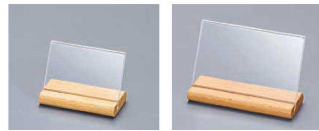

13 木製L型カード立て 〈PEL-08〉**9-2029-1301 LX-810 65×H40サイズ 66×35×H47 ¥1,000**
9-2029-1302 LX-820 名刺サイズヨコ 92×38×H60 ¥1,200
材質:アクリル、天然木