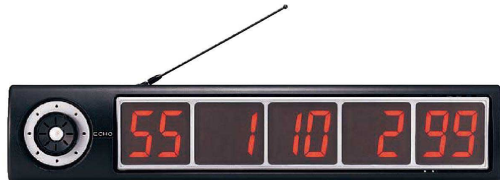

エコチャイム 電池不要の新しい呼び出しチャイムです!

個室や離れなどの目が届きにくい席や、大きい店内などでも安心して呼び出しに 대응できます。

電池レスの送信機&消去機

- ボタンを押すだけで自ら発電する、電磁誘導式自己発電部内蔵型(電池レス)
- 替え電池の購入と、電池交換の必要がありません。

かつてのトラブルが減少

- ほぼ同時に押された呼び出しでも、もろさず受信表示することができます。
- 醤油や水滴の跳ね返りはもちろん、万が一水中へ落下しても心配ありません。
- 従来の電池式は約1万回で電池交換が必要でしたが、エコチャイムは、20万回のプッシュテストをクリア。

大きな表示で呼び出しを見逃しません! 自己発電した送信機からの電波をキャッチ!

1 エコチャイム 受信表示機 EC-100 ブラック

《KTY-24》9-2079-0101 ¥125,000
 66.3×600×H119
 質量:1,300g
 電源:AC100~240V
 受信周波数:314MHz
 受信距離:約100m
 表示:2桁5窓(受信順に左詰め表示)
 受信音:13種類
 音量:大・中・小・無音
 受信メモリー:94件
 ※受信表示機は①とセットで使用します。

2 エコチャイム 受信機 EC-110 (10窓タイプ)

《KTY-25》9-2079-0201 ¥80,000
 194×222×H120
 質量:240g
 電源入力:AC100-240V、50-60Hz、0.42A、35-48VA
 電源出力:DC9V 1.3A
 受信音:4種類
 音量:大・中・小・無音

呼び出しに反応し、光で知らせてくれる受信機。対応送信機の登録はとも簡単で、誰でも設定可能。1個のアダプターで最大5台の受信機に対応し、最大50個の送信機と対応できます。
 ※受信機(10窓タイプ)が5台必要