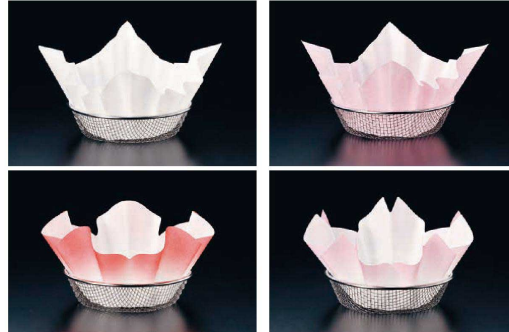

紙すき鍋 奉書(300枚入) ●風合いのある天然素材の和紙にプレス加工してあります。

① 紙すき鍋 奉書 (300枚入)

〈QKM-85〉

9-2111-0101 白 M33-253 ¥6,900
9-2111-0102 うす桃 M33-254 ¥8,400
240×240×底径φ110
※写真の受網は別売です。

② 紙すき鍋 奉書 (300枚入)

〈QKM-86〉 ¥13,230

9-2111-0201 梅 M33-255
9-2111-0202 桜 M33-256
240×240×底径φ110
※写真の受網は別売です。