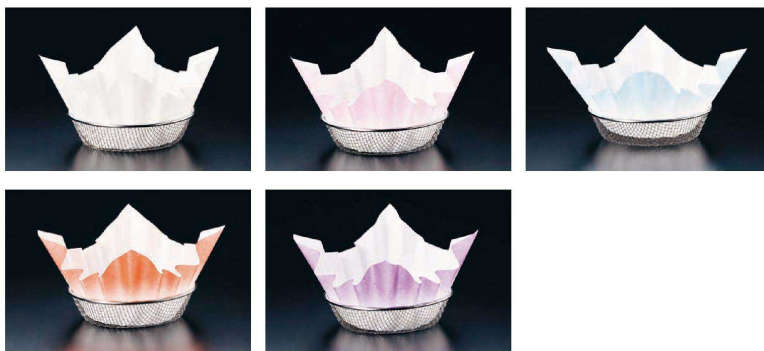

紙すき鍋 舞(300枚入) 240×240×底径φ110

④ 紙すき鍋 舞 (300枚入) 〈QKM-80〉

9-2111-0401 白 M33-270 ¥6,000 9-2111-0404 朱 M33-273 ¥6,900 ※写真の受網は別売です。
9-2111-0402 桃 M33-271 ¥6,900 9-2111-0405 紫 M33-274 ¥6,900
9-2111-0403 青 M33-272 ¥6,900