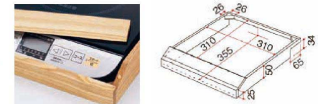

操作パネル部分のカバーは取り外し可能です。
※内寸をご確認の上ご注文ください。
※カバーのみです。
②パナソニック卓上IH調理器KZ-PH34-K(別売)
①パナソニック業務用IHクッキングヒーターKZ-CK1402に対応しています。