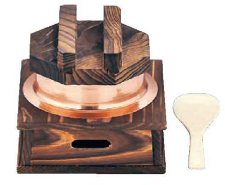

2 釜めしセット (一合炊)
 〈QKM-51〉 9-2142-0201 ¥7,800
 195×195×H215
 釜 内:φ115 アルミダイキャスト
 固形燃料皿:内径φ55×H22
 ●しゃもじ付

高い熱伝導で早くおいしく炊ける!

3 TKG 純銅 釜めしセット (一合炊)
 〈QKM-72〉 9-2142-0301 ¥15,000
 195×195×H215
 釜 内:φ115 銅
 固形燃料皿:内径φ55×H22
 ●しゃもじ付