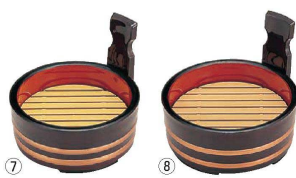

- ① サワラ 片手盛桶
〈QML-47〉目 9-2145-0101 ¥8,000 φ210×H155
- ② サワラ 角型 釜揚桶〈QKM-20〉目
9-2145-0201 大 190×190×H173 ¥13,500
9-2145-0202 小 150×150×H155 ¥9,300
- ③ サワラ 釜揚桶〈QKM-21〉目
9-2145-0301 大 φ210×H185 ¥18,000
9-2145-0302 小 φ180×H160 ¥15,000
- ④ サワラ うどん桶7寸
〈QUUD-07〉目 9-2145-0401 ¥6,550 φ210×H95
- ⑤ サワラ うどん桶6寸
〈QUUD-08〉目 9-2145-0501 ¥5,900 φ180×H95

※このページの⑦～⑳の商品はメーカーより直送となります。なお、御注文の際は在庫確認をお願いします。

- ⑦ ㊦ 5寸片手桶 溜金帯内朱 (目皿別売) 〈ROK-11〉W
9-2145-0701 本体 148×139×H118 ¥2,100
9-2145-0702 ABS目皿 φ119×H20 ¥800
- ⑧ ㊦ 6寸片手桶 溜金帯内朱 (目皿別売) 〈ROK-12〉W
9-2145-0801 本体 175×167×H140 ¥2,200
9-2145-0802 ABS目皿 φ147×H24 ¥680
- ⑨ ㊦ 5寸片手桶 白木金帯 (目皿別売) 〈ROK-13〉W
9-2145-0901 本体 148×139×H118 ¥2,200
9-2145-0902 ABS目皿 φ119×H20 ¥800
- ⑩ ㊦ 6寸片手桶 白木金帯 (目皿別売) 〈ROK-14〉W
9-2145-1001 本体 175×167×H140 ¥2,300
9-2145-1002 ABS目皿 φ147×H24 ¥680