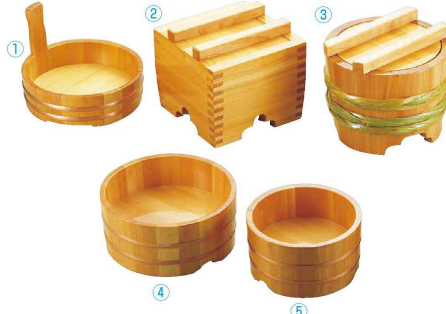

- ① サワラ 片手盛桶
〈QML-47〉目 9-2145-0101 ¥8,000 φ210×H155
- ② サワラ 角型 釜揚桶〈QKM-20〉目
9-2145-0201 大 190×190×H173 ¥13,500
9-2145-0202 小 150×150×H155 ¥9,300
- ③ サワラ 釜揚桶〈QKM-21〉目
9-2145-0301 大 φ210×H185 ¥18,000
9-2145-0302 小 φ180×H160 ¥15,000
- ④ サワラ うどん桶7寸
〈QUUD-07〉目 9-2145-0401 ¥6,550 φ210×H95
- ⑤ サワラ うどん桶6寸
〈QUUD-08〉目 9-2145-0501 ¥5,900 φ180×H95

※このページの⑦～⑳の商品はメーカーより直送となります。なお、御注文の際は在庫確認をお願いします。

- ⑦ ㊦ 5寸片手桶 溜金帯内朱 (目皿別売) 〈ROK-11〉W
9-2145-0701 本体 148×139×H118 ¥2,100
9-2145-0702 ABS目皿 φ119×H20 ¥800
- ⑧ ㊦ 6寸片手桶 溜金帯内朱 (目皿別売) 〈ROK-12〉W
9-2145-0801 本体 175×167×H140 ¥2,200
9-2145-0802 ABS目皿 φ147×H24 ¥680
- ⑨ ㊦ 5寸片手桶 白木金帯 (目皿別売) 〈ROK-13〉W
9-2145-0901 本体 148×139×H118 ¥2,200
9-2145-0902 ABS目皿 φ119×H20 ¥800
- ⑩ ㊦ 6寸片手桶 白木金帯 (目皿別売) 〈ROK-14〉W
9-2145-1001 本体 175×167×H140 ¥2,300
9-2145-1002 ABS目皿 φ147×H24 ¥680