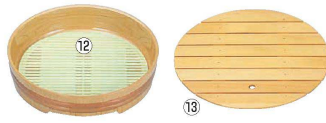

- ① サワラ 片手盛桶
〈QML-47〉目 9-2145-0101 ¥8,000 φ210×H155
- ② サワラ 角型 釜揚桶〈QKM-20〉目
9-2145-0201 大 190×190×H173 ¥13,500
9-2145-0202 小 150×150×H155 ¥9,300
- ③ サワラ 釜揚桶〈QKM-21〉目
9-2145-0301 大 φ210×H185 ¥18,000
9-2145-0302 小 φ180×H160 ¥15,000
- ④ サワラ うどん桶7寸
〈QUUD-07〉目 9-2145-0401 ¥6,550 φ210×H95
- ⑤ サワラ うどん桶6寸
〈QUUD-08〉目 9-2145-0501 ¥5,900 φ180×H95

※このページの⑦～⑳の商品はメーカーより直送となります。なお、御注文の際は在庫確認をお願いします。

- ⑦ ㊦ 5寸片手桶 溜金帯内朱 (目皿別売) 〈ROK-11〉W
9-2145-0701 本体 148×139×H118 ¥2,100
9-2145-0702 ABS目皿 φ119×H20 ¥800
- ⑧ ㊦ 6寸片手桶 溜金帯内朱 (目皿別売) 〈ROK-12〉W
9-2145-0801 本体 175×167×H140 ¥2,200
9-2145-0802 ABS目皿 φ147×H24 ¥680
- ⑨ ㊦ 5寸片手桶 白木金帯 (目皿別売) 〈ROK-13〉W
9-2145-0901 本体 148×139×H118 ¥2,200
9-2145-0902 ABS目皿 φ119×H20 ¥800
- ⑩ ㊦ 6寸片手桶 白木金帯 (目皿別売) 〈ROK-14〉W
9-2145-1001 本体 175×167×H140 ¥2,300
9-2145-1002 ABS目皿 φ147×H24 ¥680