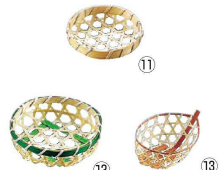

⑦ 竹風メラミンプレート巻淵白 角細 洗 (QPL-14)

9-2170-0701	大 91-313L	355×180×H29	¥3,500
9-2170-0702	小 91-313S	300×180×H29	¥2,900

⑧ 竹製 ワンウェイディッシュ(10枚入) 洗 (QTK-37) 目

9-2170-1801	6223	12cm φ120×H10	¥ 950
9-2170-1802	6224	15cm φ150×H10	¥1,100
9-2170-1803	6225	18cm φ180×H15	¥1,200
9-2170-1804	6226	21cm φ210×H20	¥1,300
9-2170-1805	6227	24cm φ240×H25	¥1,400

⑨ 竹製 珍味籠(10個入) 洗 (XOI-05)

9-2170-0801	3005 ミニ丸6	φ80×H30	¥1,340
9-2170-0802	3008 ミニ丸8	φ80×H40	¥1,840

⑩ 竹製 珍味籠(10個入) 洗 (XOI-06)

9-2170-0901	3001 ミニたまご	65×50×H30	¥1,440
-------------	------------	-----------	--------

⑪ 竹製 珍味籠(10個入) 洗 (XOI-07)

9-2170-1001	3021 グリーン	80×80×H30	¥1,680
9-2170-1002	3022 ブラウン	80×80×H30	¥1,480

⑫ 竹製 珍味籠(10個入) 洗 (XOI-08)

9-2170-1101	3007 ミニ丸8 浅型	φ80×H15	¥1,240
-------------	--------------	---------	--------

⑬ 竹製 珍味籠(10個入) 洗 (XOI-10)

9-2170-1201	3010 ミニ丸10 グリーン	φ100×H30	¥1,780
-------------	-----------------	----------	--------

⑭ 竹製 珍味籠(10個入) 洗 (XOI-11)

9-2170-1301	3051 ミニ小舟	85×55×H30	¥1,340
-------------	-----------	-----------	--------