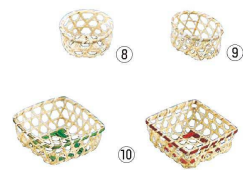

③ 竹風メラミンプレート青 四海波 洗 (QPL-10)

9-2170-0301	大 91-317L	235×235×H54	¥2,650
9-2170-0302	小 91-317S	196×196×H45	¥1,850

④ 竹風メラミンプレート 四海波 洗 (QPL-11)

9-2170-0401	大 91-301L	235×235×H54	¥2,750
9-2170-0402	小 91-301S	196×196×H45	¥1,950

⑤ 竹風メラミンプレート ミツ波 洗 (QPL-12)

9-2170-0501	大 91-302L	300×283×H58	¥2,900
9-2170-0502	小 91-302S	260×246×H50	¥2,000

⑥ 竹風メラミンプレート巻淵青 角細 洗 (QPL-13)

9-2170-0601	大 91-309L	355×180×H29	¥3,500
9-2170-0602	小 91-309S	300×180×H29	¥2,900

⑦ 竹風メラミンプレート巻淵白 角細 洗 (QPL-14)

9-2170-0701	大 91-313L	355×180×H29	¥3,500
9-2170-0702	小 91-313S	300×180×H29	¥2,900

⑧ 竹製 ワンウェイディッシュ(10枚入) 洗 (QTK-37) 目

9-2170-1801	6223	12cm φ120×H10	¥ 950
9-2170-1802	6224	15cm φ150×H10	¥1,100
9-2170-1803	6225	18cm φ180×H15	¥1,200
9-2170-1804	6226	21cm φ210×H20	¥1,300
9-2170-1805	6227	24cm φ240×H25	¥1,400