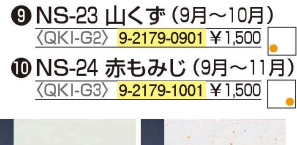

1 NS-15 万りょう (12月~1月)  
 <QKI-F4> 9-2179-0101 ¥1,500

3 NS-17 野ぼけ (3月~4月)  
 <QKI-F6> 9-2179-0301 ¥1,500

2 NS-16 すみれ (2月~4月)  
 <QKI-F5> 9-2179-0201 ¥1,500

4 NS-18 桜 (2月~4月)  
 <QKI-F7> 9-2179-0401 ¥1,500

6 NS-20 あやめ (5月~6月)  
 <QKI-F9> 9-2179-0601 ¥1,500

8 NS-22 びわ (7月~8月)  
 <QKI-G1> 9-2179-0801 ¥1,500

9 NS-23 山くず (9月~10月)  
 <QKI-G2> 9-2179-0901 ¥1,500

11 NS-25 山ぶどう (6月~11月)  
 <QKI-G4> 9-2179-1101 ¥1,500