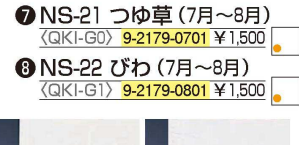

1 NS-15 万りょう (12月~1月)  
 <QKI-F4> 9-2179-0101 ¥1,500

3 NS-17 野ぼけ (3月~4月)  
 <QKI-F6> 9-2179-0301 ¥1,500

2 NS-16 すみれ (2月~4月)  
 <QKI-F5> 9-2179-0201 ¥1,500

4 NS-18 桜 (2月~4月)  
 <QKI-F7> 9-2179-0401 ¥1,500

6 NS-20 あやめ (5月~6月)  
 <QKI-F9> 9-2179-0601 ¥1,500

8 NS-22 びわ (7月~8月)  
 <QKI-G1> 9-2179-0801 ¥1,500

9 NS-23 山くず (9月~10月)  
 <QKI-G2> 9-2179-0901 ¥1,500

11 NS-25 山ぶどう (6月~11月)  
 <QKI-G4> 9-2179-1101 ¥1,500