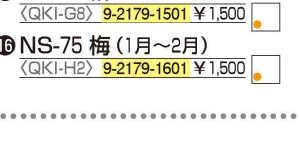

13 NS-27 はす (法事)  
 <QKI-G6> 9-2179-1301 ¥1,500

15 NS-67 椿 (12月~2月)  
 <QKI-G8> 9-2179-1501 ¥1,500

17 NS-68 無地  
 <QKI-G9> 9-2179-1701 ¥1,000

19 NS-K24 金銀ピンク  
 <QKI-H0> 9-2179-1901 ¥1,000

14 NS-28 鶴 (祝)  
 <QKI-G7> 9-2179-1401 ¥1,500