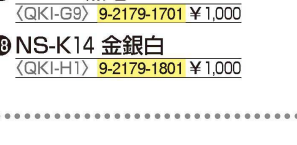

18 NS-K14 金銀白
<QKI-H1> 9-2179-1801 ¥1,000