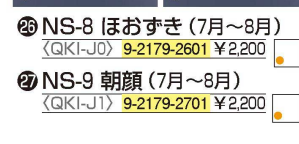

### 盛彩シリーズ ニュー四季懐紙5寸(100枚入)

サイズ:150×150  
 ●和紙の表面に特殊加工してありますので、絵柄の上に直接食品を載せて頂けます。  
 ●水分・油分を通さず、盛り付けの美しさを保ちます。  
 ※御注文の際は、100枚単位でお願いします。

絵柄の位置  左下  右下

24 NS-6 桜 (2月~4月)  
 <QKI-H8> 9-2179-2401 ¥2,200

26 NS-8 ほおすき (7月~8月)  
 <QKI-J0> 9-2179-2601 ¥2,200

20 NS-2 鶴 (祝)  
 <QKI-H4> 9-2179-2001 ¥2,200

22 NS-4 梅 (1月~2月)  
 <QKI-H6> 9-2179-2201 ¥2,200

25 NS-7 あやめ (5月~6月)  
 <QKI-H9> 9-2179-2501 ¥2,200

27 NS-9 朝顔 (7月~8月)  
 <QKI-J1> 9-2179-2701 ¥2,200

28 NS-10 ききょう (8月~9月)  
 <QKI-J2> 9-2179-2801 ¥2,200