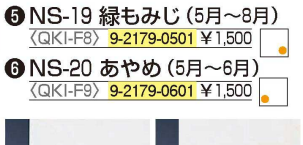

1 NS-15 万りょう (12月~1月)  
 <QKI-F4> 9-2179-0101 ¥1,500

3 NS-17 野ぼけ (3月~4月)  
 <QKI-F6> 9-2179-0301 ¥1,500

2 NS-16 すみれ (2月~4月)  
 <QKI-F5> 9-2179-0201 ¥1,500

4 NS-18 桜 (2月~4月)  
 <QKI-F7> 9-2179-0401 ¥1,500

6 NS-20 あやめ (5月~6月)  
 <QKI-F9> 9-2179-0601 ¥1,500

8 NS-22 びわ (7月~8月)  
 <QKI-G1> 9-2179-0801 ¥1,500

9 NS-23 山くず (9月~10月)  
 <QKI-G2> 9-2179-0901 ¥1,500

11 NS-25 山ぶどう (6月~11月)  
 <QKI-G4> 9-2179-1101 ¥1,500