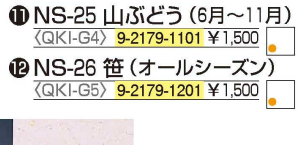

1 NS-15 万りょう (12月~1月)  
 <QKI-F4> 9-2179-0101 ¥1,500

3 NS-17 野ぼけ (3月~4月)  
 <QKI-F6> 9-2179-0301 ¥1,500

2 NS-16 すみれ (2月~4月)  
 <QKI-F5> 9-2179-0201 ¥1,500

4 NS-18 桜 (2月~4月)  
 <QKI-F7> 9-2179-0401 ¥1,500

6 NS-20 あやめ (5月~6月)  
 <QKI-F9> 9-2179-0601 ¥1,500

8 NS-22 びわ (7月~8月)  
 <QKI-G1> 9-2179-0801 ¥1,500

9 NS-23 山くず (9月~10月)  
 <QKI-G2> 9-2179-0901 ¥1,500

11 NS-25 山ぶどう (6月~11月)  
 <QKI-G4> 9-2179-1101 ¥1,500