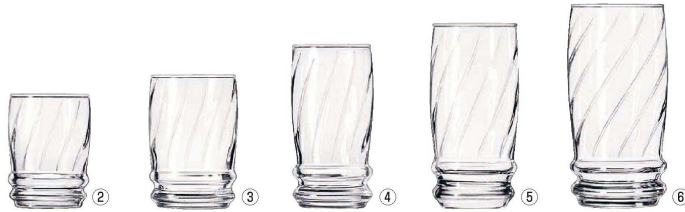

Libbey リビー タンブラー&バーウェア

※このページの商品を御注文の際は、入数単位をお願いします。

CASCADE カスケード シリーズ LIBBEY ★HEAT TREATED

- ② **ピバレッジ No.29511HT (6ヶ入)**
<RLB-DW> 9-2235-0201 ¥5,940
 φ70(口径70)×H95 237c.c.
- ③ **ウォーター No.29211HT (6ヶ入)**
<RLB-DX> 9-2235-0301 ¥6,600
 φ73(口径70)×H108 296c.c.
- ④ **ピバレッジ No.29411HT (6ヶ入)**
<RLB-DY> 9-2235-0401 ¥6,600
 φ70(口径70)×H137 355c.c.
- ⑤ **クーラー No.29811HT (6ヶ入)**
<RLB-DZ> 9-2235-0501 ¥6,900
 φ76(口径73)×H152 473c.c.
- ⑥ **クーラー No.29911HT (6ヶ入)**
<RLB-EA> 9-2235-0601 ¥7,800
 φ86(口径79)×H168 651c.c.

FOOTED フットド シリーズ LIBBEY ★HEAT TREATED

- ⑦ **ピバレッジ No.1454HT (6ヶ入)**
<RLB-DR> 9-2235-0701 ¥4,200
 φ70(口径70)×H124 266c.c.

BELL SODAS ベルソーダ

- ⑧ **ベル ファウンテンタンブラー No.30 (6ヶ入)**
<RLB-EB> 9-2235-0801 ¥2,760
 φ67(口径64)×H102 200c.c.

- ⑨ **ベル ソーダ No.539HT (6ヶ入)**
<RLB-EC> 9-2235-0901 ¥6,900
 φ95(口径86)×H165 621c.c.

GOVERNOR CLINTON ガバナークリントン シリーズ LIBBEY ★HEAT TREATED

- ⑩ **ジュース No.633HT (6ヶ入)**
<RLB-DD> 9-2235-1001 ¥3,720
 φ57(口径54)×H95 148c.c.
- ⑪ **ピバレッジ No.618HT (6ヶ入)**
<RLB-DE> 9-2235-1101 ¥4,140
 φ70(口径67)×H92 237c.c.
- ⑫ **アイ스티ー No.606HT (6ヶ入)**
<RLB-DG> 9-2235-1301 ¥5,460
 φ73(口径64)×H130 355c.c.