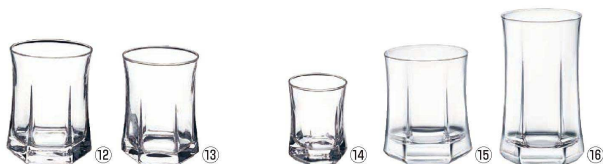

ルナシリーズ

- ボトムに泡の入った特徴的なデザイン。
- やや大きめのフォルムはハイボールやロングカクテルにぴったり。

- ⑧ オールド 260 1.91180(12ヶ入)
<RBR-98> 9-2260-0801 ¥10,560
 φ80(口径80)×H97 260c.c.
- ⑩ タンブラー 340 1.91190(12ヶ入)
<RBR-A0> 9-2260-1001 ¥11,520
 φ76(口径76)×H137 340c.c.
- ⑨ オールド 340 1.91200(12ヶ入)
<RBR-99> 9-2260-0901 ¥11,520
 φ87(口径87)×H108 340c.c.
- ⑪ タンブラー 450 1.91210(12ヶ入)
<RBR-A1> 9-2260-1101 ¥13,200
 φ82(口径82)×H145 450c.c.

キャピトルシリーズ

- ⑫ ウォーター 3.16550 (3ヶ入)
<RBR-13> 9-2260-1201 ¥1,430
 φ79(口径75)×H101 240c.c.
- ⑬ ワイン 3.16720 (3ヶ入)
<RBR-14> 9-2260-1301 ¥1,290
 φ74(口径70)×H94 214c.c.
- ⑭ リキュール 3.16770 (3ヶ入)
<RBR-16> 9-2260-1401 ¥880
 φ51(口径48)×H65 56c.c.
- ⑮ オールド 3.16790 (6ヶ入)
<RBR-17> 9-2260-1501 ¥3,700
 φ90(口径82)×H106 345c.c.
- ⑯ クーラー 3.16800 (6ヶ入)
<RBR-18> 9-2260-1601 ¥3,940
 φ88(口径80)×H148 460c.c.

ソルジェントシリーズ

- ⑰ ウォーター 3.40420 (6ヶ入)
<RBR-27> 9-2260-1701 ¥6,600
 φ82(口径73)×H105 300c.c.
- ⑱ クーラー 3.40360 (6ヶ入)
<RBR-29> 9-2260-1901 ¥8,400
 φ77(口径73)×H152 460c.c.
- ⑲ オールド 3.40350 (6ヶ入)
<RBR-28> 9-2260-1801 ¥7,200
 φ87(口径83)×H105 420c.c.
- ⑳ リキュール 3.40440 (6ヶ入)
<RBR-30> 9-2260-2001 ¥5,580
 φ49(口径43)×H74 70c.c.