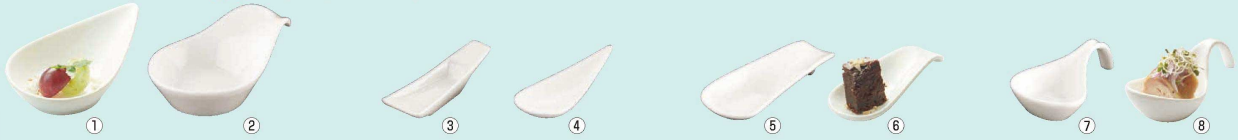

パンフレット番号	問合せ先	電話番号
20632-2287	株式会社クイックパック	0564-59-3525

2287

オープンウェア

関連商品 他 TKGアミューズメントシリーズ→P.2307

※このページの商品を御注文の際は、入数単位でお願いします。

TKGアミューズメントシリーズ ●オープン・電子レンジに使用できます。*直火にはかけられません。
 ビュッフェーションをお客様だけのアラカルトに 耐熱温度:260℃ 材質:耐熱陶器

- ① ティアドロップディッシュ (6ヶ入) BA1208-1
(RAM-82) 9-2287-0101 ¥2,450
133×88×H38 77c.c.
- ② ティアドロップスナックディッシュ (6ヶ入) BA1209
(RAM-83) 9-2287-0201 ¥2,800
127×89×H47 60c.c.
- ③ スクエアスプーン (6ヶ入) BA1283
(RAM-84) 9-2287-0301 ¥1,440
100×39×H26 7c.c.
- ④ ティアドロップスプーン (6ヶ入) BA1287
(RAM-86) 9-2287-0401 ¥1,400
100×45×H25 6c.c.
- ⑤ オーバルスプーン(6ヶ入) BA1449
(RAM-89) 9-2287-0501 ¥1,940
129×54×H19 21c.c.
- ⑥ オーバルスプーン(6ヶ入) BA1451
(RAM-90) 9-2287-0601 ¥1,890
128×53×H19 20c.c.
- ⑦ スプーン(6ヶ入) BA1452
(RAM-91) 9-2287-0701 ¥1,940
111×62×H33 15c.c.
- ⑧ スプーン(6ヶ入) BA1453
(RAM-92) 9-2287-0801 ¥1,940
112×56×H34 15c.c.

- ⑨ シューズディッシュ (6ヶ入) BA1285
(RAM-85) 9-2287-0901 ¥2,180
91×52×H49 40c.c.
- ⑩ アンデルボウル (6ヶ入) BA2868
(RAM-A5) 9-2287-1001 ¥3,440
105×84×H56 90c.c.
- ⑪ 手付ディッシュ (6ヶ入) BA0052
(RAM-74) 9-2287-1101 ¥2,460
102×90×H36 100c.c.
- ⑫ 手付ボウル (6ヶ入) BA0443
(RAM-75) 9-2287-1201 ¥3,000
120×81×H62 90c.c.
- ⑬ 手付ラウンドディッシュ (6ヶ入) BA0844
(RAM-77) 9-2287-1301 ¥2,830
88×82×H38 40c.c.
- ⑭ オーバルスナックディッシュ (6ヶ入) BA1076
(RAM-78) 9-2287-1401 ¥2,830
155×77×H30 43c.c.
- ⑮ レクタングルディッシュ (6ヶ入) BA1146
(RAM-79) 9-2287-1501 ¥2,360
99×70×H30 70c.c.
- ⑯ スクエアディッシュ (6ヶ入) BA1147
(RAM-80) 9-2287-1601 ¥1,550
69×69×H19 30c.c.