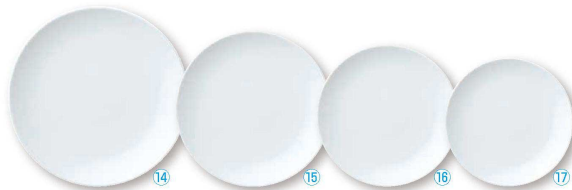

ORTHODOX (オーソドックス) シリーズ

オーソドックスなカーブタイプのプレートをセレクトしました。

- ⑭ 26.5cmクーププレート
  3500-0126J
  〈ROR-05〉 9-2320-1401 ¥2,000
  D:265 H:29
- ⑮ 23cmクーププレート
  3500-0123J
  〈ROR-06〉 9-2320-1501 ¥1,500
  D:230 H:26

- ⑯ 21cmクーププレート
  3500-0121J
  〈ROR-07〉 9-2320-1601 ¥1,200
  D:210 H:24
- ⑰ 19cmクーププレート
  3500-0119J
  〈ROR-08〉 9-2320-1701 ¥1,000
  D:189 H:25