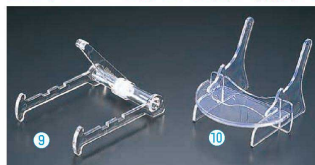

〈RWE-03〉目 9-2330-0501 ¥4,200

⑥ 30cm WE3001 ゴールド

〈RWE-04〉目 9-2330-0601 ¥4,200

Efay イーファイ

裏面には滑り止めの脚が付き、持ち上げやすくなっています。

⑦ メラミン ウッディボード〈NEF-01〉目

9-2330-0701 1/1 MEGN-1110W 530×325×H10 ¥8,800

9-2330-0702 1/2 MEGN-1210W 325×265×H10 ¥4,200

⑧ PEパーティー グラスホルダー HA67(100枚入)

〈LHL-03〉目 9-2330-0801 ¥8,500

78×46×H14

- ステムグラス類専用のホルダーです。ホルダーを取皿などの淵に挟んで使用します。取皿とグラスが片手で持ててパーティーや宴会等で大活躍します。
- ノンスリッパバー付でしっかり固定、しかも、伸縮しますので取外しも簡単です。

コレクションを飾る、鑑賞、収納する

⑨ 絵皿立てスタンド 〈REZ-01〉目