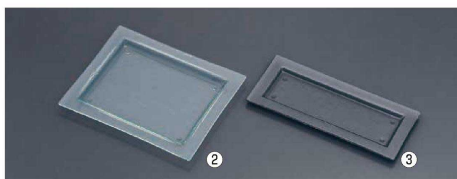

② レクタンギュラープレート
061-192-12
(RTI-68)
9-2356-0201 クリア ¥4,800
9-2356-0202 グレー ¥7,200
325×265×H20