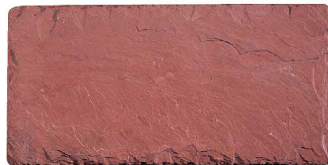

ジャストスレート スレートボード

材質：天然スレート
天然スレートとは、水成岩の一種である粘板岩を薄く割って板状にしたものをいいます。天然スレートは緻密で吸水性が少なく、アルカリや酸に強く独特の模様があります。ヨーロッパでは屋根材として広く用いられ、モン・サン・ミッシェル修道院、パリのルーブル美術館などにも使用されています。
※天然の素材を使用しておりますので、サイズに若干の違いがあります。

表面はコーティング仕上げなので直接食材をのせてもにおいやシミがつきません。

〈PZY-47〉 9-2357-0801 ¥5,900
φ300×厚さ5

⑪ ジャストスレート サービングボード 手付

〈PZY-45〉 9-2357-1101 ¥10,000
420×150×厚さ5
ハンドル：ステンレス

赤いスレートはアメリカバーモント州で採石されるスレートで、上品な赤いスレートが料理をより一層引き立てます。

ジャストスレート バーモントスレート

⑫ ラージプラター

〈PZY-50〉 9-2357-1201 ¥15,000
510×250×厚さ5