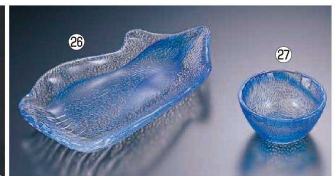

- ㉖ ガラス製 イカ皿
  SA153-2BL
  〈RIK-01〉 9-2382-2601 ¥3,000
  237×136×H35
- ㉗ ガラス製 タレ鉢
  SA153-1BL
  〈RTL-56〉 9-2382-2701 ¥1,300
  φ87×H50

グラス・カップ・
酒器
オープンウェア
洋食器・コーヒー
ティーカップ
和食器・湯呑
中華料理用食器
メラミン食器
お子様食器
給食・福祉用食器