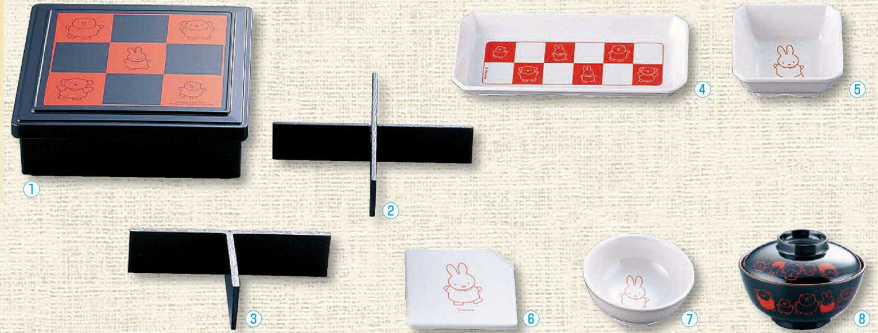

パンフレット番号	問合せ先	電話番号
20632-2432	株式会社クイックパック	0564-59-3525

miffy ミッフィー

Illustrations Dick Bruna © copyright Mercis bv, 1953-2005
www.miffy.com

メラミンお子様用弁当シリーズ ミッフィー 洗

- ① MAN-010P ミニ松花堂
(RSY-71) 9-2432-0101 ¥2,790
173×173×H56
- ② MAN-001
ミニ松花堂用十字仕切
(RSY-72) 9-2432-0201 ¥440
- ③ MAN-002
ミニ松花堂用丁字仕切
(RSY-73) 9-2432-0301 ¥460

- ④ MAN-050P 長角皿
(RTY-08) 9-2432-0401 ¥660
155×74×H21
- ⑤ M-331P 角小鉢(松花堂用)
(RKK-A9) 9-2432-0501 ¥480
74×74×H33

- ⑥ MAN-040P1 隅切
(RSM-20) 9-2432-0601 ¥430
74×74×H5
- ⑦ MAN-030P 丸小鉢
(RML-I3) 9-2432-0701 ¥490
φ74×H33

和食器・湯呑

中華料理用食器

メラミン食器

お子様食器

給食・福祉用食器