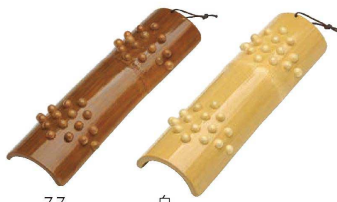

スス

白

14 竹 イボ付足踏 (VAS-01) ¥1,200

9-2470-1401 スス 39-508A

9-2470-1402 白 39-508B

333×105×H47

●イボ付で足裏のつばを程よく刺激し、

血行を良くしてくれます。