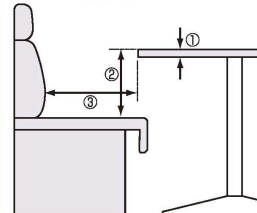

コンビウェアでは、
お客様サポートのため、ユーザー登録
をお願いしています。

テーブルとベンチシートの2カ所
で固定する新構造

背板を持ってテーブルにセット

●設置条件について

【ご注意】安全にご使用いただくために下記の設置条件をご確認ください。
固定式テーブルベンチシート以外はご使用できません。

- ①テーブル厚 30～45mm
- ②テーブル上面からベンチシート差尺 275～300mm
●裏面に凹凸がないこと
●丸テーブルは取付不可
- ③テーブル部からベンチシートの座面の奥まで400mm以上必要です。
※上記設置条件に合わない場合はお取り付けできませんのでご了承ください。

クルッと返すと高さが変わる
ベビーチェア。

4 クルッとチェア アイボリー
〔UTE-L4〕G 9-2481-0401 ¥7,400
365×325×H305
対応月齢：7ヵ月～5才頃まで
座面高さ：16.5cm・12.5cm
材質：ポリプロピレン、EVA樹脂、ABS樹脂、
ポリエチレン、エラストマー
質量：1.4kg
●クルッとひっくり返して成長やシーンに合わせて使い分けできます。
●付属の固定ベルトで、ダイニングチェアにしっかり固定できます。
●⑤のクルッとチェア用テーブルを取り付ければ、テーブル付チェアとして使えます。