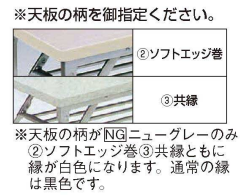

パンフレット番号	問合せ先	電話番号
20632-2496	株式会社クイックパック	0564-59-3525

ホール・会議用テーブル

2496

※このページの商品の返却は御遠慮下さい。
 ※このページの商品は、メーカーより直送になります。なお御注文の際は在庫確認をお願いします。

1 会議テーブル ホールディングパネル付 ホワイト (UTC-X2) 目

サイズ	kg	価格
9-2496-0101 ATN-P1845 1,800×450×H720	30	¥ 90,000
9-2496-0102 ATN-P1860 1,800×600×H720	35	¥ 100,000

天板:合成樹脂化粧板(低圧メラミン)、PVCエッジ
 脚部:スチール粉体塗装
 パネル:鋼板粉体塗装
 キャスター:ナイロン樹脂

**折りたたみ 会議テーブル
 クランク式 ワイド脚**

天板:メラミン張り
 脚部:26角パイプ、メラミン焼付塗装

2 ソフトエッジ巻 (UTC-G8) 目

目	R ローズ	T チーク	N ニューグレー	V アイボリー	サイズ (mm)	価格
W156-B	9-2496-0201	9-2496-0202	9-2496-0203	9-2496-0204	1,800×450×H700	¥ 49,000
W206-B	9-2496-0205	9-2496-0206	9-2496-0207	9-2496-0208	1,800×600×H700	¥ 58,000

3 共縁 (UTC-G9) 目

目	R ローズ	T チーク	N ニューグレー	V アイボリー	サイズ (mm)	価格
W156-□	9-2496-0301	9-2496-0302	9-2496-0303	9-2496-0304	1,800×450×H700	¥ 41,000
W206-□	9-2496-0305	9-2496-0306	9-2496-0307	9-2496-0308	1,800×600×H700	¥ 50,000