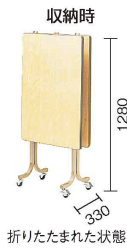

パンフレット番号	問合せ先	電話番号
20632-2497	株式会社クイックパック	0564-59-3525

2497 ホール・会議用テーブル

※このページの商品の返却は御遠慮下さい。
 ※このページの商品は、メーカーより直送になります。なお御注文の際は在庫確認をお願いします。

- 料理道具
- 調理小物
- 調理機械
- 厨房機器
- 設備
- サリビス
- 用品
- 喫茶用品
- 鉄板焼食
- 軽食
- 製菓用品
- 用品
- フココン
- 洗濯用
- ラック
- 清掃用品
- 長靴白衣
- 衛生
- 消耗品
- ハンケット
- ウェア
- フココン
- ウェア
- テーブル
- ウェア
- 卓上備品
- 用品
- 料理演出
- 用品
- グラス
- 食器
- ホテル
- 旅館用品
- テーブル
- 椅子
- サイン
- 店舗備品

① フライト 角テーブル (UTC-61) 目

- 9-2497-0101 KA1845 ¥ 94,000
1,800×450×H700
- 9-2497-0102 KA1860 ¥ 105,000
1,800×600×H700
- 9-2497-0103 KA1875 ¥ 112,500
1,800×750×H700
- 9-2497-0104 KA1890 ¥ 130,000
1,800×900×H700

天板:シナ合板
 縁材:ソフトエッジ巻
 脚部:スチール角パイプ焼付塗装
 ストッパー付キャスター×4

② フライト 円テーブル (UTC-63) 目

- 9-2497-0202 FRS1500 ¥ 142,500
φ1,500×H700
- 9-2497-0203 FRS1800 ¥ 152,000
φ1,800×H700
- 9-2497-0204 FRS2000 ¥ 219,000
φ2,000×H700