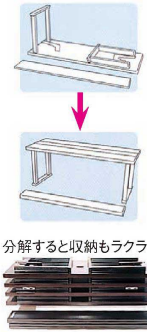

和の他目的テーブル **「新の皇帝」**

簡単な操作で「高くなったり、低くなったり」

- 例1 「朝食は椅子に座ってゆったりとバイキングを…」
「夜は畳に座ってゆっくりと宴会を…」
- 例2 「女性、お年寄りの会食は椅子に座って…」
「男性同士の宴会は、畳に座って…」

※このページの商品の返却は御遠慮下さい。
※このページの商品は、メーカーより直送になります。
なおご注文の際は在庫確認をお願いします。

テーブルが
座卓に
早変わり

和室で椅子式のご宴会

新しい感覚が話題にのびります。

■分解・組立の手順

分解すると収納もラクラク

全品直送 全品運賃別途 納約20日間

1 皇帝 高さ可変テーブル
メラミン乾漆調
(UTC-G3) 目 9-2499-0101 ¥130,000
1,500×900×H620 (座卓時H350)
※椅子は別売です。(P.2500①参照)

全品直送 全品運賃別途 納約20日間

2 二人膳 千翔 メラミン深山漆調
(折りたたみ式)
(UZV-01) 目 9-2499-0201 ¥95,400
1,500×550×H620